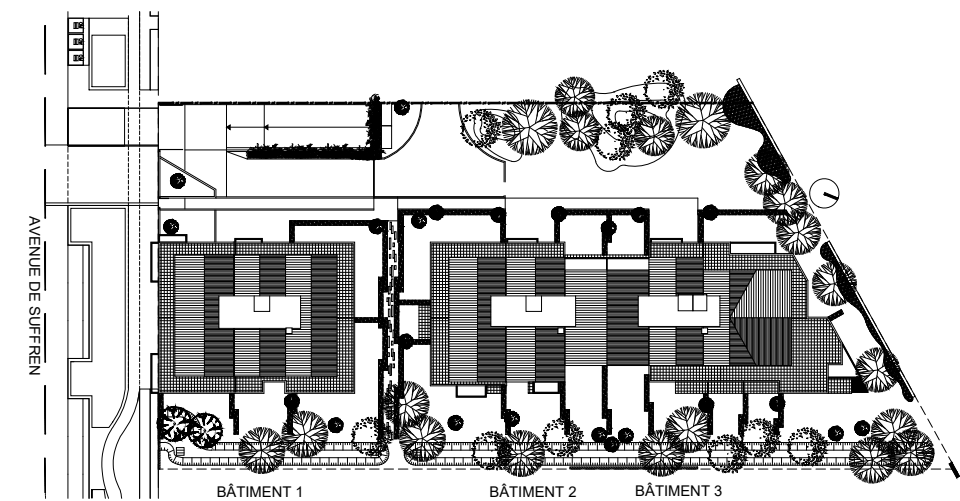

Les Apparts Côté parc

ZAC de la maison blanche
lot 1A-3b avenue de Suffren
Neuilly sur Marne 93 330

Bâtiment 2
Appartement n° 251
3 pièces, 5e étage

SCAU
35 RUE TOURNEFORT
75005 PARIS

LOGIC

KAUFMAN & BROAD

Les Apparts Côté parc

ZAC de la maison blanche
lot 1A-3b avenue de Suffren
Neuilly sur Marne 93 330

Bâtiment 2
Appartement n° 251
3 pièces, 5e étage

	Surfaces Habitables
Réception: dont: Entrée : 4.71m ² Séjour : 20.69m ² Cuisine: 4.89m ²	30.29m ²
Chambre 1	11.39m ²
Chambre 2	9.59m ²
Dégagement	2.58m ²
Salle de Bains	6.32m ²
Wc	1.20m ²
TOTAL	61.37m²

NOTA: la surface des placards est incluse dans celle des pièces attenantes	
BALCON	8.27m ²

LEGENDE

- PF: Porte Fenêtre
- F: Fenêtre
- FAB: Fenêtre Allège Basse
- VR: Volet Roulant
- TE: Tableau Electrique
- Soffite et faux plafond
- Caillebotis

NOTA: Des modifications sont susceptibles d'être apportées à ce plan en fonction des nécessités techniques de la réalisation, tant en ce qui concerne les dimensions libres que l'équipement. Les surfaces indiquées sont approximatives. Les retombées, soffites, faux plafonds, canalisations, ballon d'eau chaude, ainsi que l'emplacement des équipements sont figurés à titre indicatif