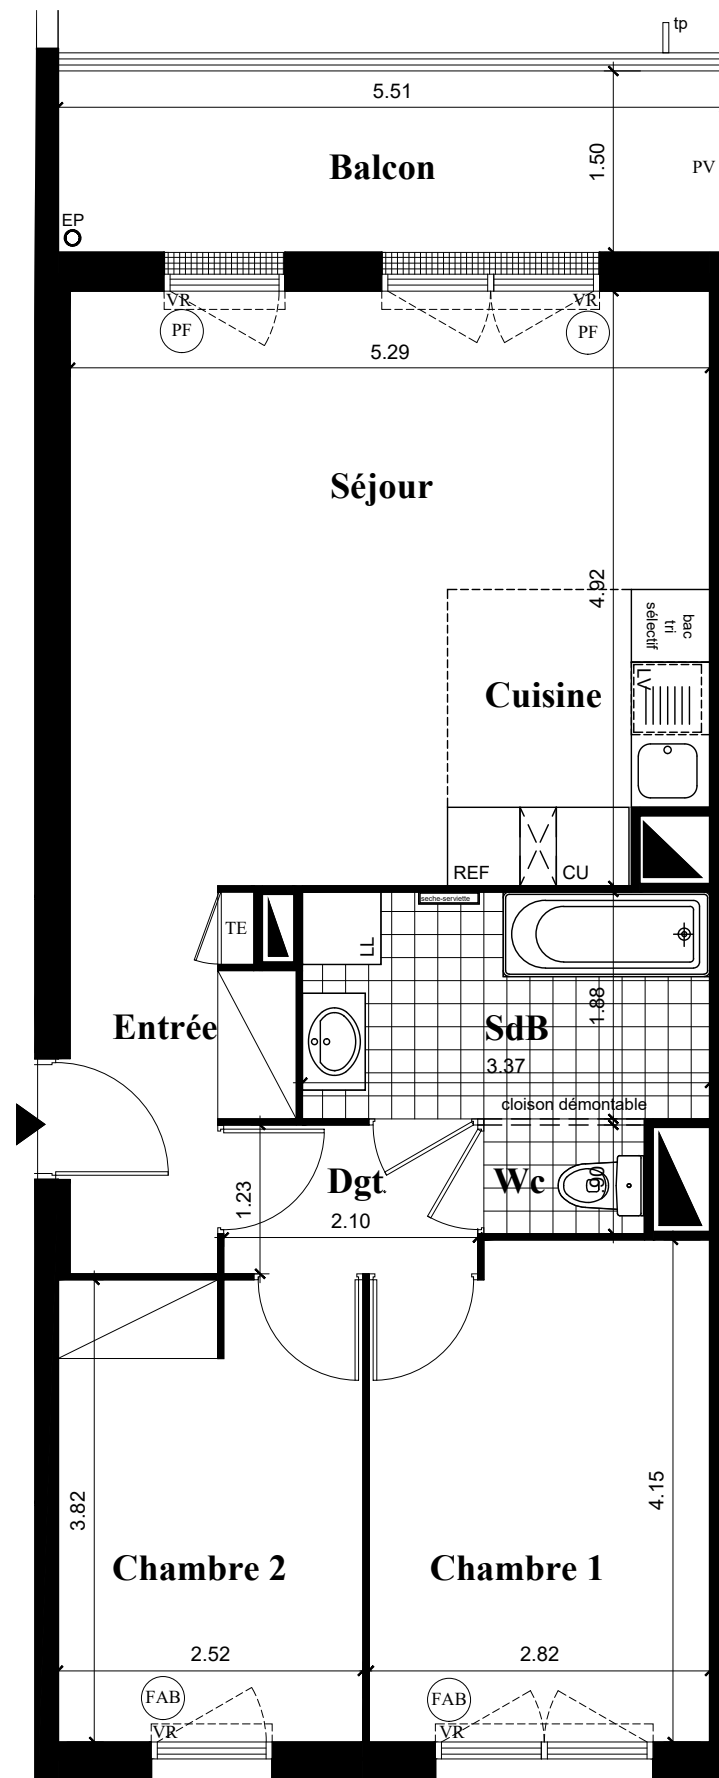

Les Apparts Côté parc

ZAC de la maison blanche
lot 1A-3b avenue de Suffren
Neuilly sur Marne 93 330

Bâtiment 2
Appartement n° 251
3 pièces, 5e étage

SCAU
35 RUE TOURNEFORT
75005 PARIS

LOGIC

KAUFMAN & BROAD

Les Apparts Côté parc

ZAC de la maison blanche
lot 1A-3b avenue de Suffren
Neuilly sur Marne 93 330

Bâtiment 2
Appartement n° 251
3 pièces, 5e étage

	Surfaces Habitables
Réception: dont: Entrée : 4.71m ² Séjour : 20.69m ² Cuisine: 4.89m ²	30.29m ²
Chambre 1	11.39m ²
Chambre 2	9.59m ²
Dégagement	2.58m ²
Salle de Bains	6.32m ²
Wc	1.20m ²
TOTAL	61.37m²

NOTA: la surface des placards est incluse dans celle des pièces attenantes	
BALCON	8.27m ²

LEGENDE

- PF: Porte Fenêtre
- F: Fenêtre
- FAB: Fenêtre Allège Basse
- VR: Volet Roulant
- TE: Tableau Electrique
- Soffite et faux plafond
- Caillebotis

NOTA: Des modifications sont susceptibles d'être apportées à ce plan en fonction des nécessités techniques de la réalisation, tant en ce qui concerne les dimensions libres que l'équipement. Les surfaces indiquées sont approximatives. Les retombées, soffites, faux plafonds, canalisations, ballon d'eau chaude, ainsi que l'emplacement des équipements sont figurés à titre indicatif