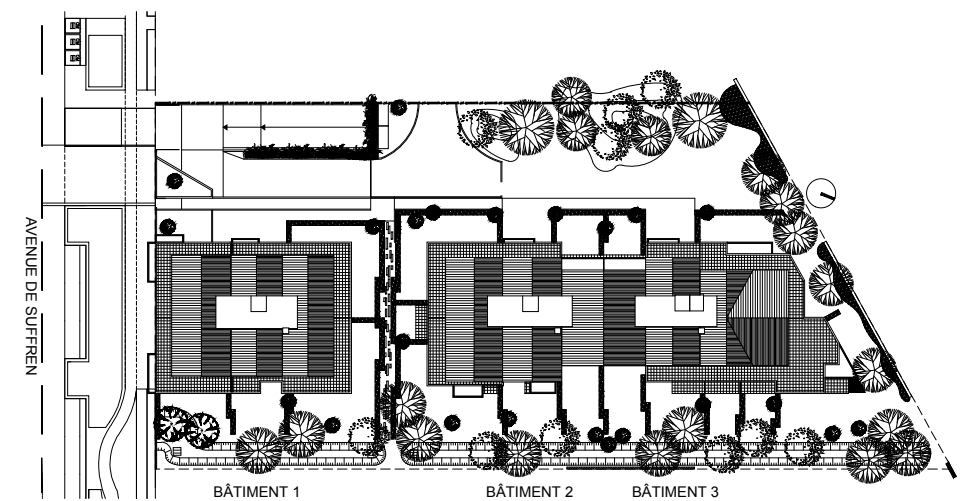

Les Apparts Côté parc

ZAC de la maison blanche
lot 1A-3b avenue de Suffren
Neuilly sur Marne 93 330

Bâtiment 2
Appartement n° 244
1 pièce, 4e étage

SCAU
35 RUE TOURNEFORT
75005 PARIS

LOGIC

KAUFMAN & BROAD

Les Apparts Côté parc

ZAC de la maison blanche
lot 1A-3b avenue de Suffren
Neuilly sur Marne 93 330

Bâtiment 2 Appartement n° 244 1 pièce, 4e étage

LEGENDE

- PF: Porte Fenêtre
- F: Fenêtre
- FAB: Fenêtre Allège Basse
- VR: Volet Roulant
- TE: Tableau Electrique
- Soffite et faux plafond
- Caillebotis

NOTA: Des modifications sont susceptibles d'être apportées à ce plan en fonction des nécessités techniques de la réalisation, tant en ce qui concerne les dimensions libres que l'équipement. Les surfaces indiquées sont approximatives. Les retombées, soffites, faux plafonds, canalisations, ballon d'eau chaude, ainsi que l'emplacement des équipements sont figurés à titre indicatif

	Surfaces Habitables
Réception: dont: Entrée : 6.52m ² Séjour : +kitch :20.84m ²	27.36m ²
Salle de Bains +Wc	5.61m ²
TOTAL	32.97m²

NOTA: la surface des placards est incluse dans celle des pièces attenantes