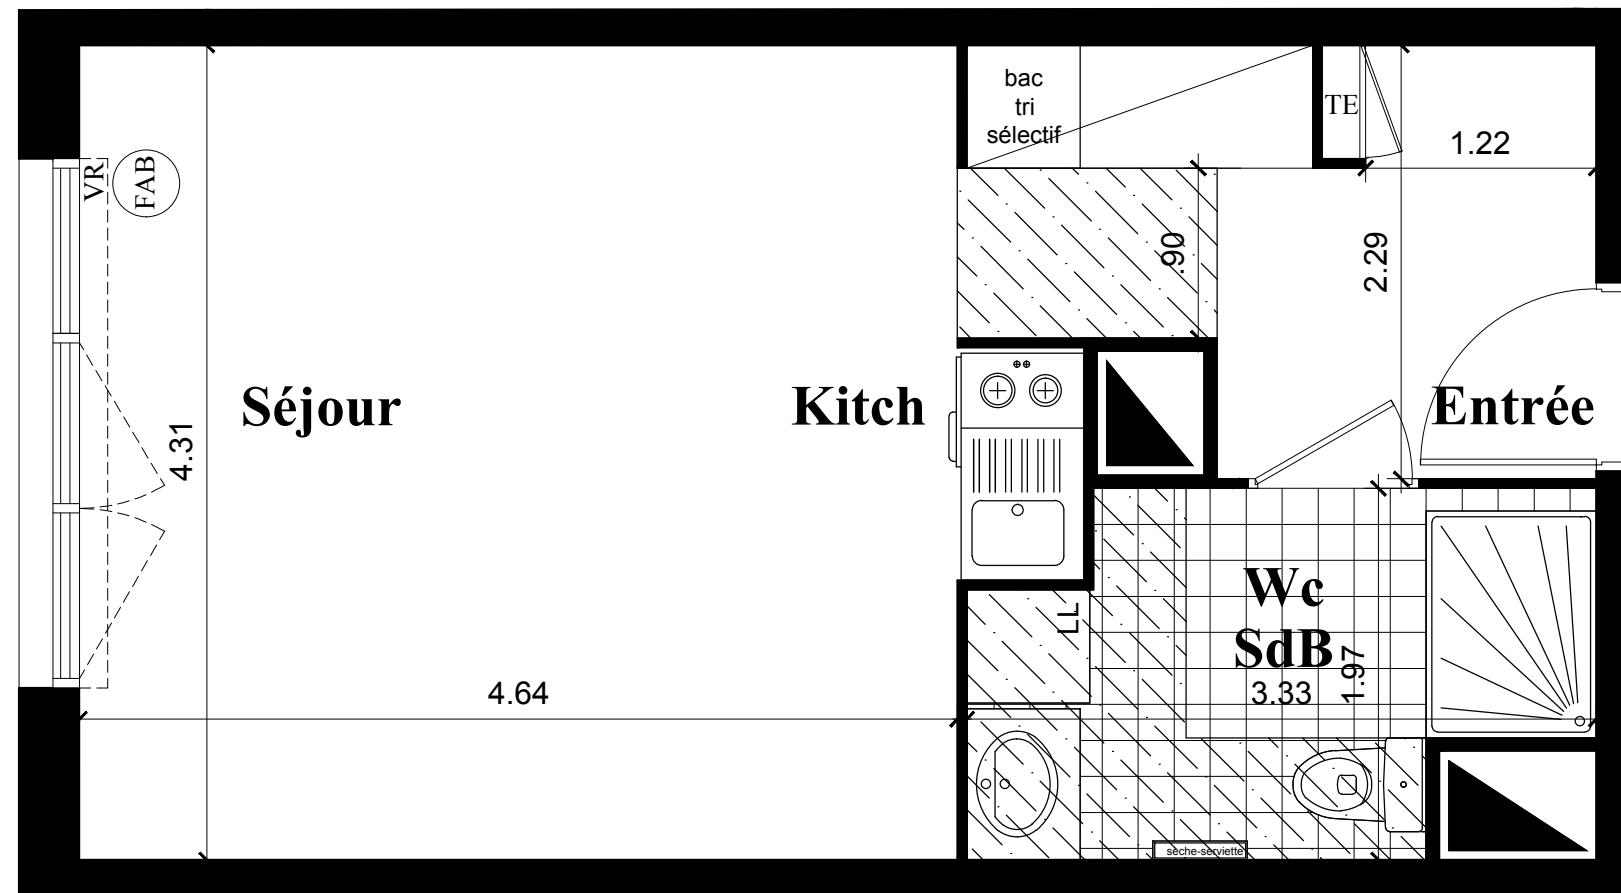

Les Apparts Côté parc

ZAC de la maison blanche
lot 1A-3b avenue de Suffren
Neuilly sur Marne 93 330

Bâtiment 2
Appartement n° 244
1 pièce, 4e étage

SCAU
35 RUE TOURNEFORT
75005 PARIS

LOGIC

KAUFMAN & BROAD

Les Apparts Côté parc

ZAC de la maison blanche
lot 1A-3b avenue de Suffren
Neuilly sur Marne 93 330

Bâtiment 2 Appartement n° 244 1 pièce, 4e étage

LEGENDE

- PF: Porte Fenêtre
- F: Fenêtre
- FAB: Fenêtre Allège Basse
- VR: Volet Roulant
- TE: Tableau Electrique
- Soffite et faux plafond
- Caillebotis

NOTA: Des modifications sont susceptibles d'être apportées à ce plan en fonction des nécessités techniques de la réalisation, tant en ce qui concerne les dimensions libres que l'équipement. Les surfaces indiquées sont approximatives. Les retombées, soffites, faux plafonds, canalisations, ballon d'eau chaude, ainsi que l'emplacement des équipements sont figurés à titre indicatif

	Surfaces Habitables
Réception: dont: Entrée : 6.52m ² Séjour : +kitch :20.84m ²	27.36m ²
Salle de Bains +Wc	5.61m ²
TOTAL	32.97m²

NOTA: la surface des placards est incluse dans celle des pièces attenantes