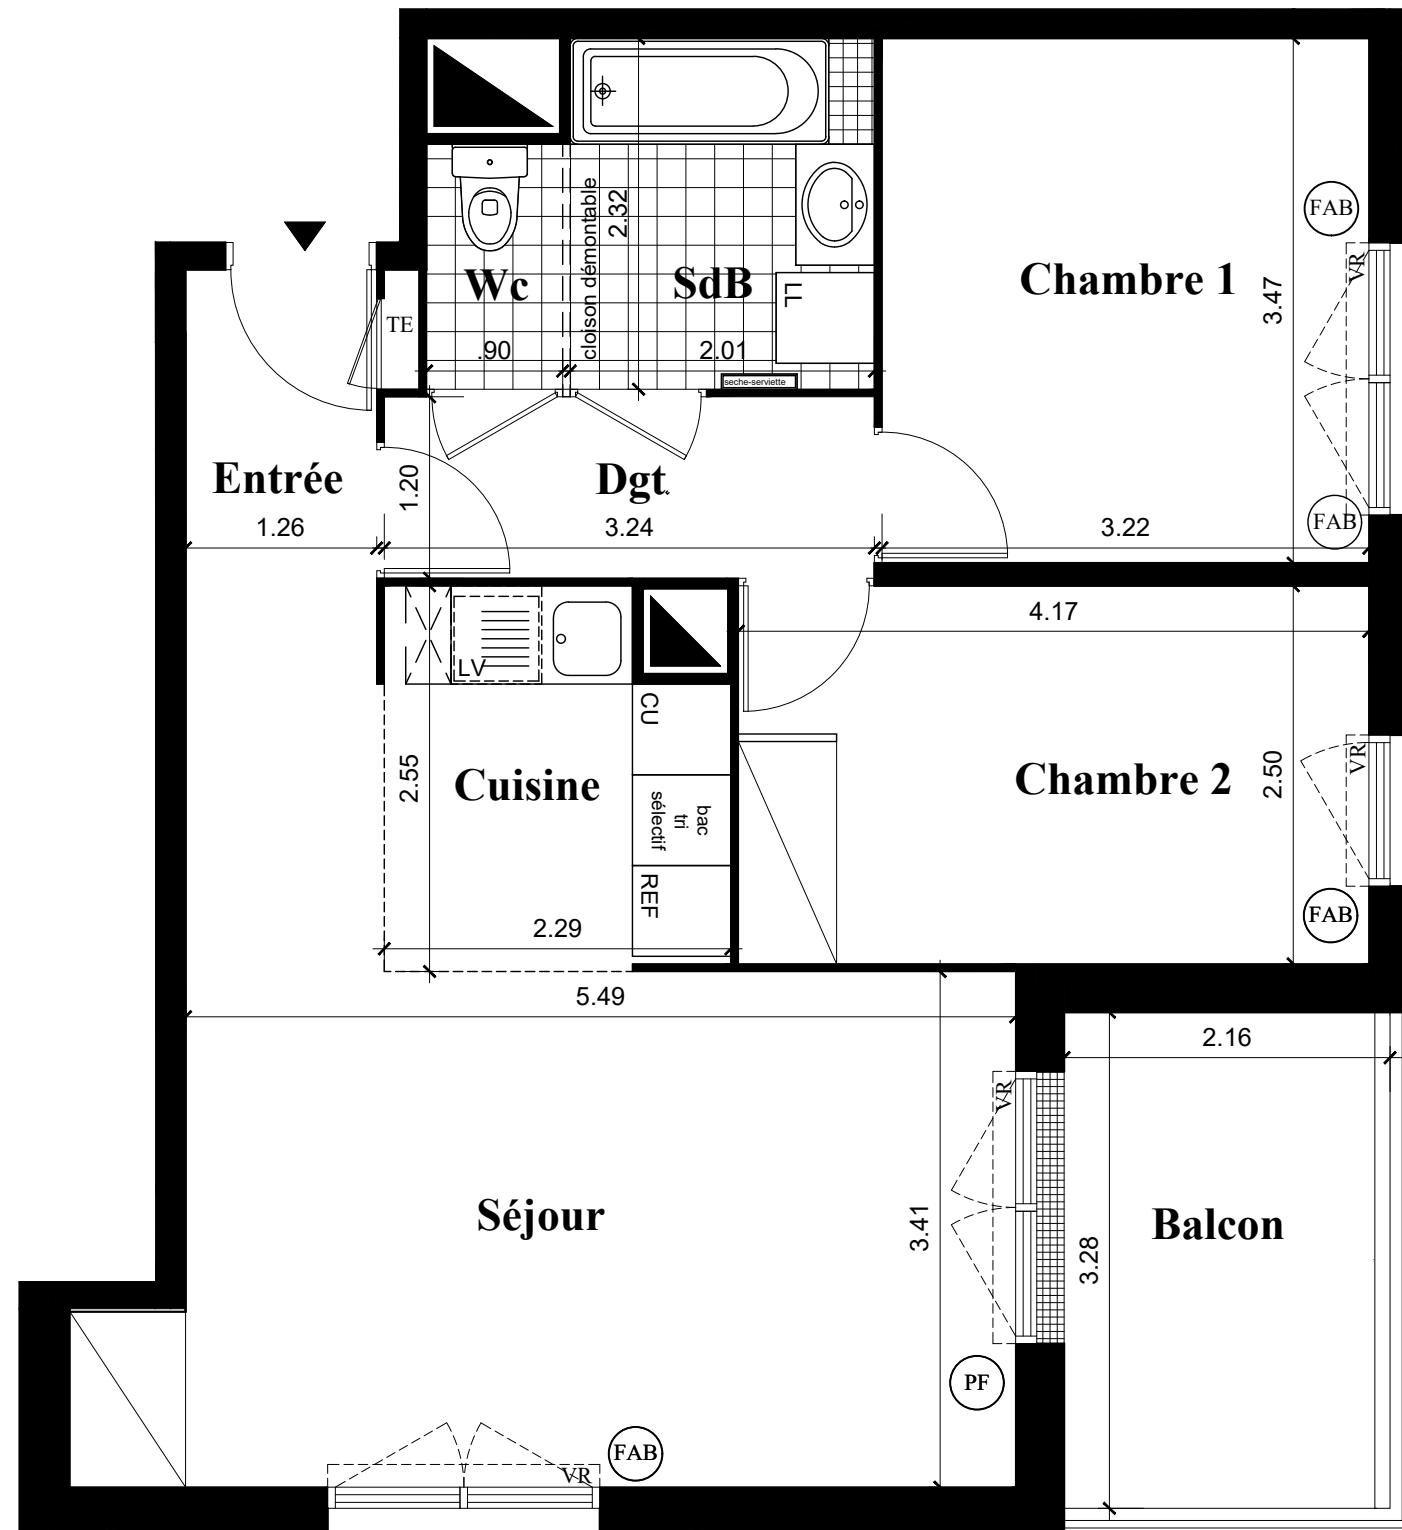

Les Apparts Côté parc

ZAC de la maison blanche
lot 1A-3b avenue de Suffren
Neuilly sur Marne 93 330

Bâtiment 1
Appartement n° 132
3 pièces, 3eme étage

SCAU
35 RUE TOURNEFORT
75005 PARIS

 **LOGIC**

KAUFMAN  BROAD

Les Apparts Côté parc

ZAC de la maison blanche
lot 1A-3b avenue de Suffren
Neuilly sur Marne 93 330

Bâtiment 1 Appartement n° 132 3 pièces, 3eme étage

	Surfaces Habitables
Réception: dont: Entrée : 3.46m ² Séjour : 22.10m ² Cuisine: 5.39m ²	31.95m ²
Chambre 1	11.17m ²
Chambre 2	10.39m ²
Dégagement	3.89m ²
Salle de Bains	4.67m ²
Wc	1.46m ²
TOTAL	62.53m²
NOTA: la surface des placards est incluse dans celle des pièces attenantes	
BALCON	7.07m²

LEGENDE

- PF: Porte Fenêtre
- F: Fenêtre
- FAB: Fenêtre Allège Basse
- VR: Volet Roulant
- TE: Tableau Electrique
- Soffite et faux plafond
- Caillebotis

NOTA: Des modifications sont susceptibles d'être apportées à ce plan en fonction des nécessités techniques de la réalisation, tant en ce qui concerne les dimensions libres que l'équipement. Les surfaces indiquées sont approximatives. Les retombées, soffites, faux plafonds, canalisations, ballon d'eau chaude, ainsi que l'emplacement des équipements sont figurés à titre indicatif