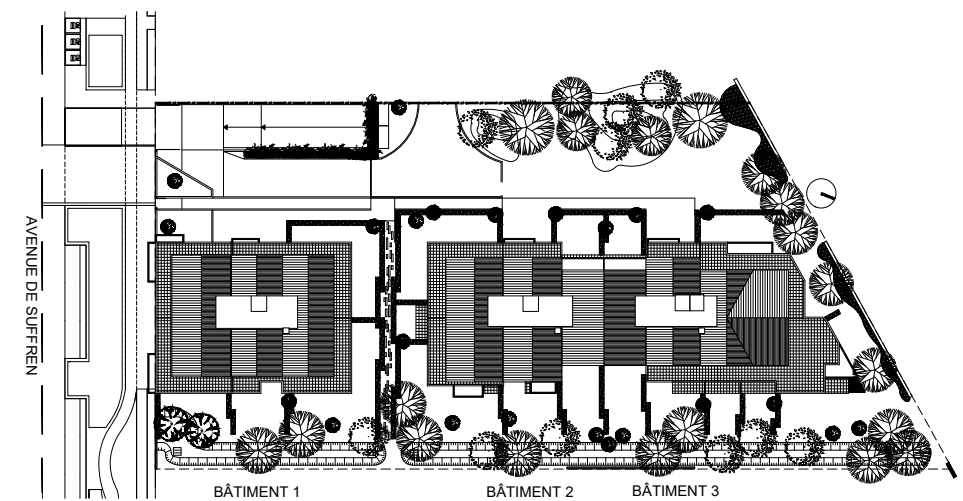

Les Apparts Côté parc

ZAC de la maison blanche
lot 1A-3b avenue de Suffren
Neuilly sur Marne 93 330

Bâtiment 1
Appartement n° 132
3 pièces, 3eme étage

SCAU
35 RUE TOURNEFORT
75005 PARIS

 **LOGIC**

KAUFMAN  BROAD

Les Apparts Côté parc

ZAC de la maison blanche
lot 1A-3b avenue de Suffren
Neuilly sur Marne 93 330

Bâtiment 1 Appartement n° 132 3 pièces, 3eme étage

	Surfaces Habitables
Réception: dont: Entrée : 3.46m ² Séjour : 22.10m ² Cuisine: 5.39m ²	31.95m ²
Chambre 1	11.17m ²
Chambre 2	10.39m ²
Dégagement	3.89m ²
Salle de Bains	4.67m ²
Wc	1.46m ²
TOTAL	62.53m²
NOTA: la surface des placards est incluse dans celle des pièces attenantes	
BALCON	7.07m²

LEGENDE

- PF: Porte Fenêtre
- F: Fenêtre
- FAB: Fenêtre Allège Basse
- VR: Volet Roulant
- TE: Tableau Electrique
- Soffite et faux plafond
- Caillebotis

NOTA: Des modifications sont susceptibles d'être apportées à ce plan en fonction des nécessités techniques de la réalisation, tant en ce qui concerne les dimensions libres que l'équipement. Les surfaces indiquées sont approximatives. Les retombées, soffites, faux plafonds, canalisations, ballon d'eau chaude, ainsi que l'emplacement des équipements sont figurés à titre indicatif