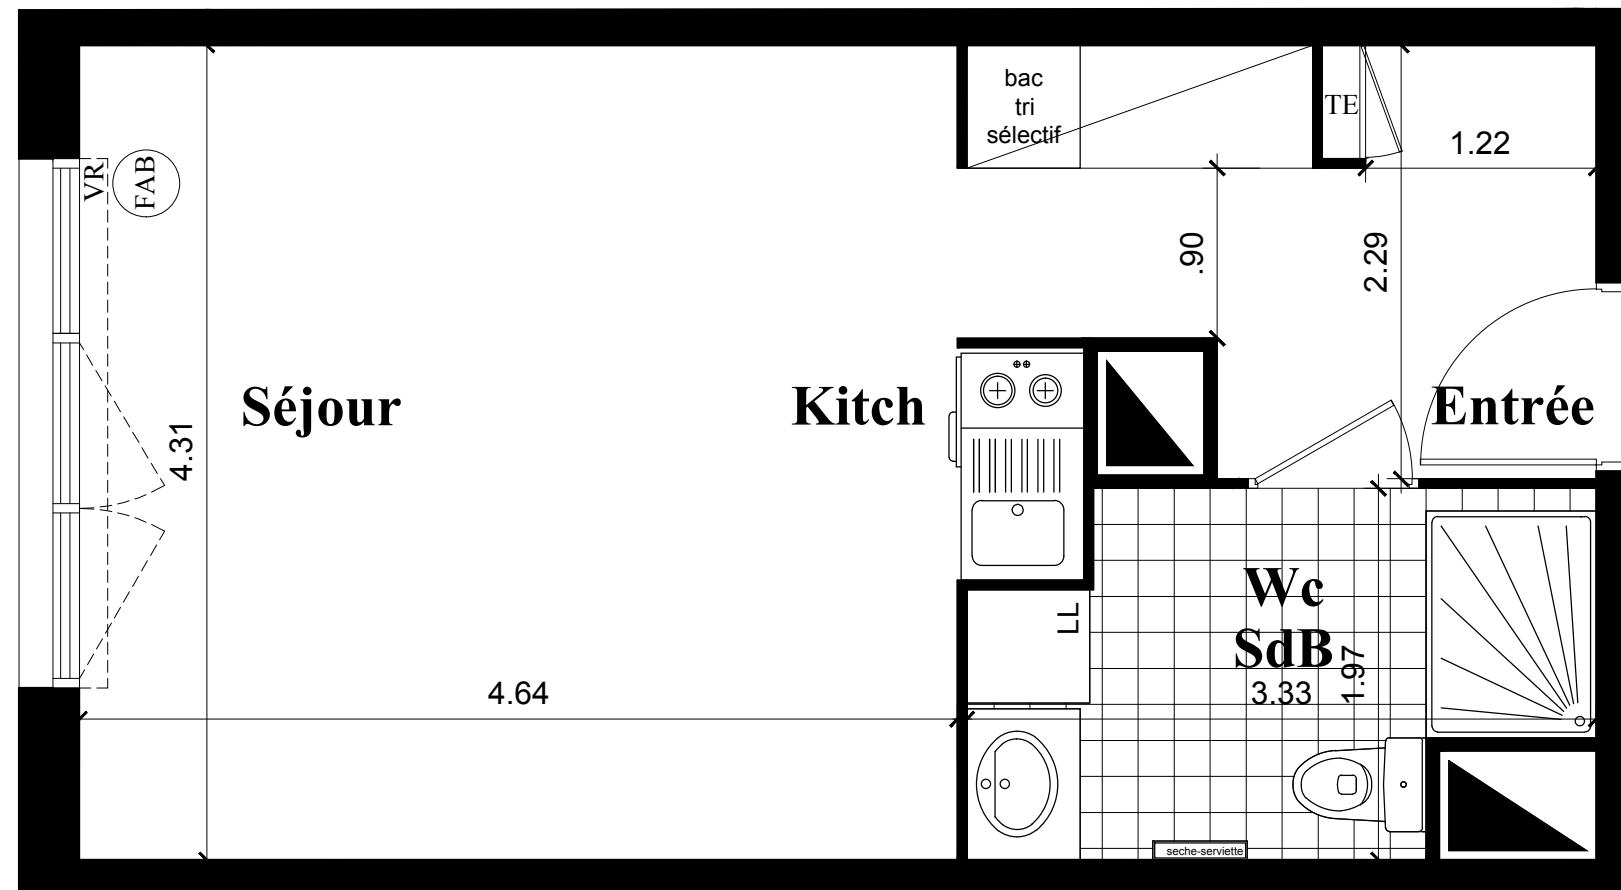

Les Apparts Côté parc

ZAC de la maison blanche
lot 1A-3b avenue de Suffren
Neuilly sur Marne 93 330

Bâtiment 2
Appartement n° 224
1 pièce, 2e étage

SCAU
35 RUE TOURNEFORT
75005 PARIS

LOGIC

KAUFMAN  BROAD

Les Apparts Côté parc

ZAC de la maison blanche
lot 1A-3b avenue de Suffren
Neuilly sur Marne 93 330

Bâtiment 2 Appartement n° 224 1 pièce, 2e étage

	Surfaces Habitables
Réception: dont: Entrée : 6.52m ² Séjour : +kitch :20.84m ²	27.36m ²
Salle de Bains +Wc	5.61m ²
TOTAL	32.97m²

NOTA: la surface des placards est incluse dans celle des pièces attenantes

LEGENDE

- PF: Porte Fenêtre
- F: Fenêtre
- FAB: Fenêtre Allège Basse
- VR: Volet Roulant
- TE: Tableau Electrique
- Soffite et faux plafond
- Caillebotis