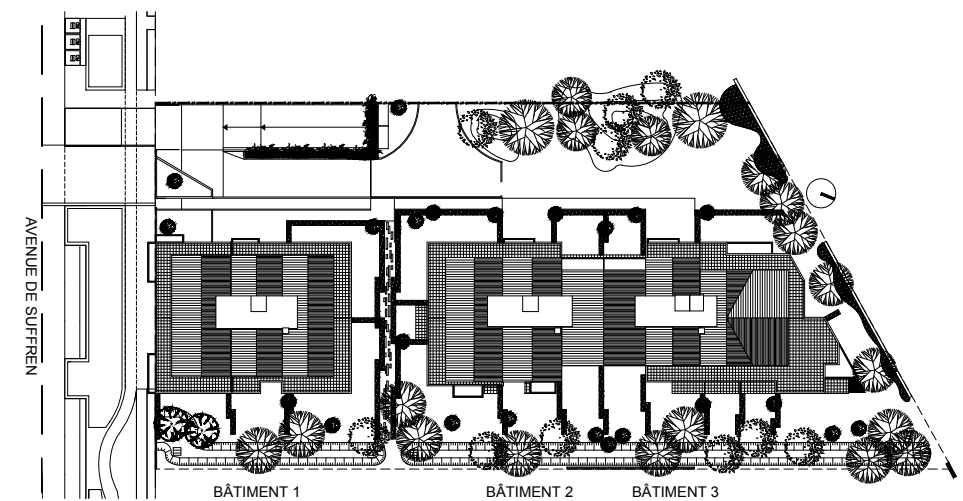

Les Apparts Côté parc

ZAC de la maison blanche
lot 1A-3b avenue de Suffren
Neuilly sur Marne 93 330

Bâtiment 2
Appartement n° 224
1 pièce, 2e étage

SCAU
35 RUE TOURNEFORT
75005 PARIS

LOGIC

KAUFMAN  BROAD

Les Apparts Côté parc

ZAC de la maison blanche
lot 1A-3b avenue de Suffren
Neuilly sur Marne 93 330

Bâtiment 2 Appartement n° 224 1 pièce, 2e étage

	Surfaces Habitables
Réception: dont: Entrée : 6.52m ² Séjour : +kitch :20.84m ²	27.36m ²
Salle de Bains +Wc	5.61m ²
TOTAL	32.97m²

NOTA: la surface des placards est incluse dans celle des pièces attenantes

LEGENDE

- PF: Porte Fenêtre
- F: Fenêtre
- FAB: Fenêtre Allège Basse
- VR: Volet Roulant
- TE: Tableau Electrique
- Soffite et faux plafond
- Caillebotis

NOTA: Des modifications sont susceptibles d'être apportées à ce plan en fonction des nécessités techniques de la réalisation, tant en ce qui concerne les dimensions libres que l'équipement. Les surfaces indiquées sont approximatives. Les retombées, soffites, faux plafonds, canalisations, ballon d'eau chaude, ainsi que l'emplacement des équipements sont figurés à titre indicatif