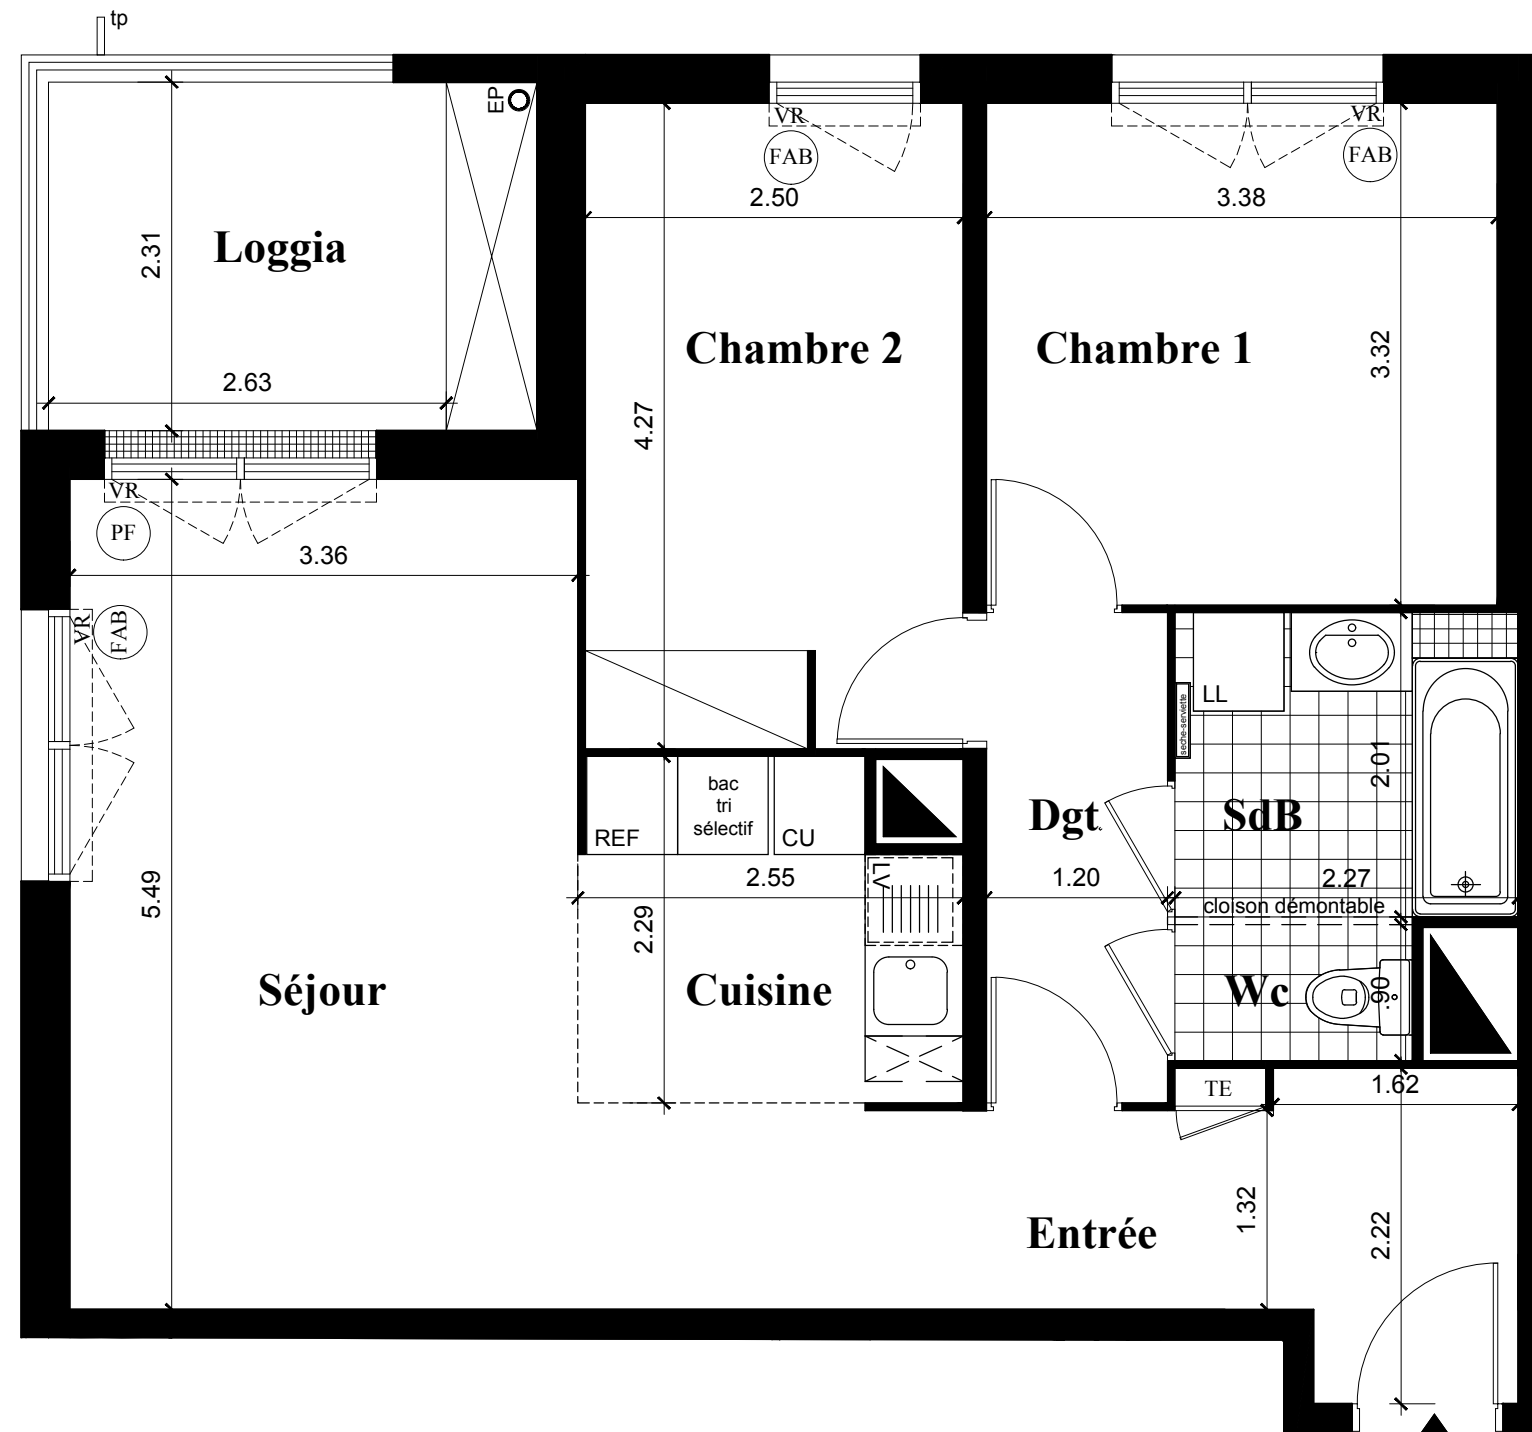

Les Apparts Côté parc

ZAC de la maison blanche
lot 1A-3b avenue de Suffren
Neuilly sur Marne 93 330

Bâtiment 2
Appartement n° 215
3 pièces, 1er étage

SCAU
35 RUE TOURNEFORT
75005 PARIS

 **LOGIC**

KAUFMAN  BROAD

Les Apparts Côté parc

ZAC de la maison blanche
lot 1A-3b avenue de Suffren
Neuilly sur Marne 93 330

Bâtiment 2
Appartement n° 215
3 pièces, 1er étage

LEGENDE

- PF: Porte Fenêtre
- F: Fenêtre
- FAB: Fenêtre Allège Basse
- VR: Volet Roulant
- TE: Tableau Electrique
- Soffite et faux plafond
- Caillebotis

NOTA: Des modifications sont susceptibles d'être apportées à ce plan en fonction des nécessités techniques de la réalisation, tant en ce qui concerne les dimensions libres que l'équipement. Les surfaces indiquées sont approximatives. Les retombées, soffites, faux plafonds, canalisations, ballon d'eau chaude, ainsi que l'emplacement des équipements sont figurés à titre indicatif

	Surfaces Habitables
Réception: dont: Entrée : 6.98m ² Séjour : 21.04m ² Cuisine: 5.39m ²	33.41m ²
Chambre 1	11.21m ²
Chambre 1	10.64m ²
Dégagement	3.89m ²
Salle de Bains	4.57m ²
Wc	1.41m ²
TOTAL	65.13m²
NOTA: la surface des placards est incluse dans celle des pièces attenantes	
LOGGIA	7.45m²