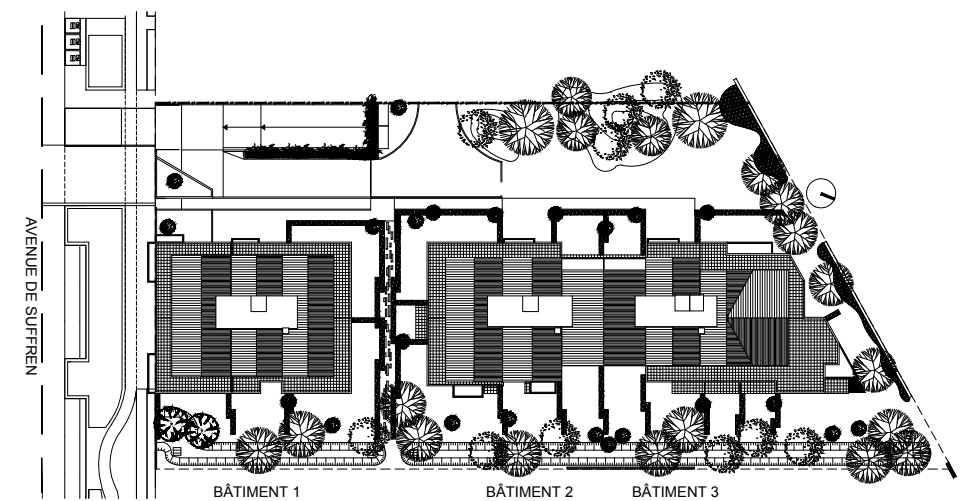

Les Apparts Côté parc

ZAC de la maison blanche
lot 1A-3b avenue de Suffren
Neuilly sur Marne 93 330

Bâtiment 2
Appartement n° 215
3 pièces, 1er étage

SCAU
35 RUE TOURNEFORT
75005 PARIS

 **LOGIC**

KAUFMAN  BROAD

Les Apparts Côté parc

ZAC de la maison blanche
lot 1A-3b avenue de Suffren
Neuilly sur Marne 93 330

Bâtiment 2
Appartement n° 215
3 pièces, 1er étage

LEGENDE

- PF: Porte Fenêtre
- F: Fenêtre
- FAB: Fenêtre Allège Basse
- VR: Volet Roulant
- TE: Tableau Electrique
- Soffite et faux plafond
- Caillebotis

NOTA: Des modifications sont susceptibles d'être apportées à ce plan en fonction des nécessités techniques de la réalisation, tant en ce qui concerne les dimensions libres que l'équipement. Les surfaces indiquées sont approximatives. Les retombées, soffites, faux plafonds, canalisations, ballon d'eau chaude, ainsi que l'emplacement des équipements sont figurés à titre indicatif

	Surfaces Habitables
Réception: dont: Entrée : 6.98m ² Séjour : 21.04m ² Cuisine: 5.39m ²	33.41m ²
Chambre 1	11.21m ²
Chambre 1	10.64m ²
Dégagement	3.89m ²
Salle de Bains	4.57m ²
Wc	1.41m ²
TOTAL	65.13m²
NOTA: la surface des placards est incluse dans celle des pièces attenantes	
LOGGIA	7.45m²