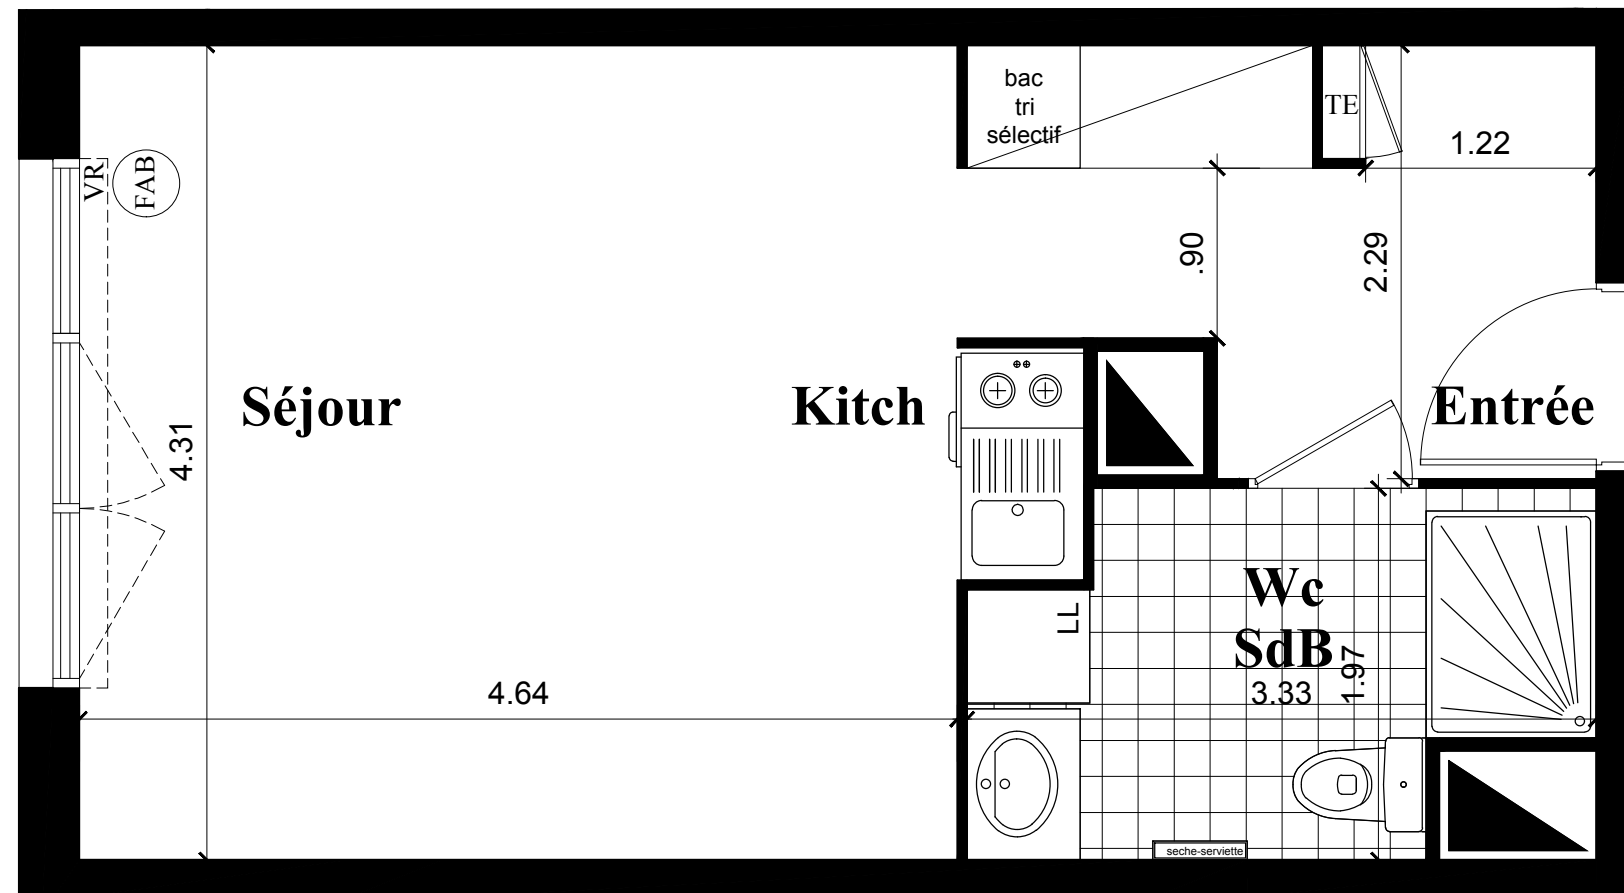

Les Apparts Côté parc

ZAC de la maison blanche
lot 1A-3b avenue de Suffren
Neuilly sur Marne 93 330

Bâtiment 2
Appartement n° 214
1 pièce, 1er étage

SCAU
35 RUE TOURNEFORT
75005 PARIS

 **LOGIC**

KAUFMAN  BROAD

Les Apparts Côté parc

ZAC de la maison blanche
lot 1A-3b avenue de Suffren
Neuilly sur Marne 93 330

Bâtiment 2 Appartement n° 214 1 pièce, 1er étage

LEGENDE

- PF: Porte Fenêtre
- F: Fenêtre
- FAB: Fenêtre Allège Basse
- VR: Volet Roulant
- TE: Tableau Electrique
- Soffite et faux plafond
- Caillebotis

NOTA: Des modifications sont susceptibles d'être apportées à ce plan en fonction des nécessités techniques de la réalisation, tant en ce qui concerne les dimensions libres que l'équipement. Les surfaces indiquées sont approximatives. Les retombées, soffites, faux plafonds, canalisations, ballon d'eau chaude, ainsi que l'emplacement des équipements sont figurés à titre indicatif

	Surfaces Habitables
Réception: dont: Entrée : 6.52m ² Séjour : +kitch :20.84m ²	27.36m ²
Salle de Bains +Wc	5.61m ²
TOTAL	32.97m²

NOTA: la surface des placards est incluse dans celle des pièces attenantes