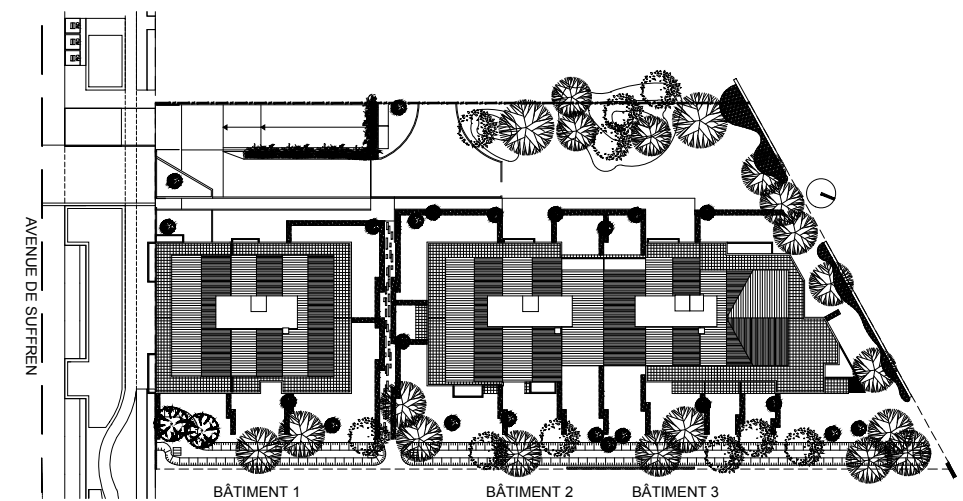

Les Apparts Côté parc

ZAC de la maison blanche
lot 1A-3b avenue de Suffren
Neuilly sur Marne 93 330

Bâtiment 2
Appartement n° 214
1 pièce, 1er étage

SCAU
35 RUE TOURNEFORT
75005 PARIS

 **LOGIC**

KAUFMAN  BROAD

Les Apparts Côté parc

ZAC de la maison blanche
lot 1A-3b avenue de Suffren
Neuilly sur Marne 93 330

Bâtiment 2 Appartement n° 214 1 pièce, 1er étage

LEGENDE

- PF: Porte Fenêtre
- F: Fenêtre
- FAB: Fenêtre Allège Basse
- VR: Volet Roulant
- TE: Tableau Electrique
- Soffite et faux plafond
- Caillebotis

NOTA: Des modifications sont susceptibles d'être apportées à ce plan en fonction des nécessités techniques de la réalisation, tant en ce qui concerne les dimensions libres que l'équipement. Les surfaces indiquées sont approximatives. Les retombées, soffites, faux plafonds, canalisations, ballon d'eau chaude, ainsi que l'emplacement des équipements sont figurés à titre indicatif

	Surfaces Habitables
Réception: dont: Entrée : 6.52m ² Séjour : +kitch :20.84m ²	27.36m ²
Salle de Bains +Wc	5.61m ²
TOTAL	32.97m²

NOTA: la surface des placards est incluse dans celle des pièces attenantes