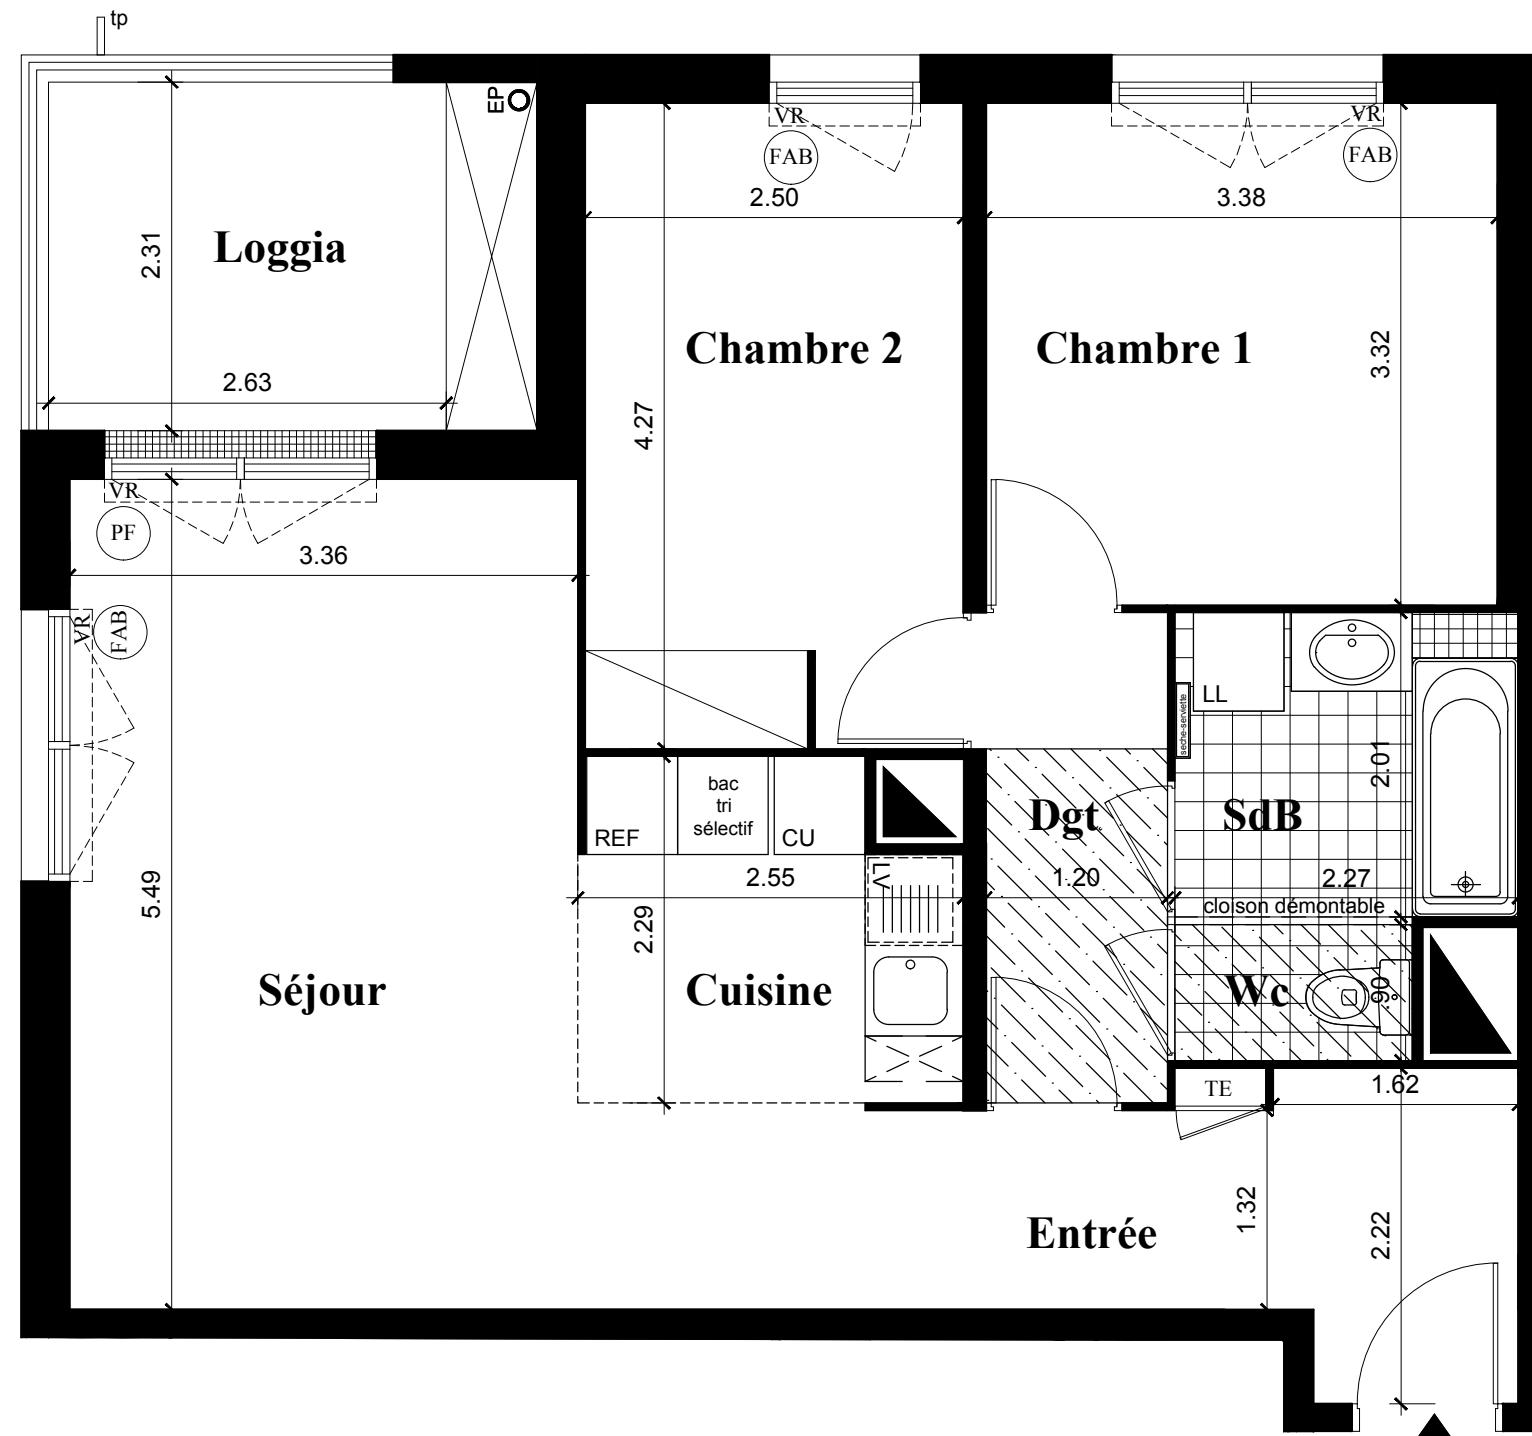

Les Apparts Côté parc

ZAC de la maison blanche
lot 1A-3b avenue de Suffren
Neuilly sur Marne 93 330

Bâtiment 2
Appartement n° 245
3 pièces, 4e étage

SCAU
35 RUE TOURNEFORT
75005 PARIS

 **LOGIC**

KAUFMAN  BROAD

Les Apparts Côté parc

ZAC de la maison blanche
lot 1A-3b avenue de Suffren
Neuilly sur Marne 93 330

Bâtiment 2
Appartement n° 245
3 pièces, 4e étage

LEGENDE

- PF: Porte Fenêtre
- F: Fenêtre
- FAB: Fenêtre Allège Basse
- VR: Volet Roulant
- TE: Tableau Electrique
- Soffite et faux plafond
- Caillebotis

NOTA: Des modifications sont susceptibles d'être apportées à ce plan en fonction des nécessités techniques de la réalisation, tant en ce qui concerne les dimensions libres que l'équipement. Les surfaces indiquées sont approximatives. Les retombées, soffites, faux plafonds, canalisations, ballon d'eau chaude, ainsi que l'emplacement des équipements sont figurés à titre indicatif

	Surfaces Habitables
Réception: dont: Entrée : 6.98m ² Séjour : 21.04m ² Cuisine: 5.39m ²	33.41m ²
Chambre 1	11.21m ²
Chambre 1	10.64m ²
Dégagement	3.89m ²
Salle de Bains	4.57m ²
Wc	1.41m ²
TOTAL	65.13m²
NOTA: la surface des placards est incluse dans celle des pièces attenantes	
LOGGIA	7.45m²