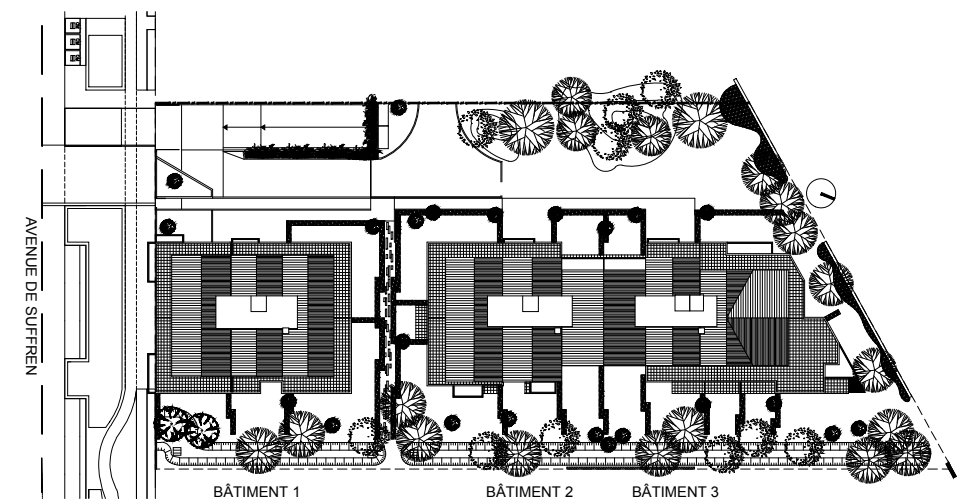

Les Apparts Côté parc

ZAC de la maison blanche
lot 1A-3b avenue de Suffren
Neuilly sur Marne 93 330

Bâtiment 2
Appartement n° 245
3 pièces, 4e étage

SCAU
35 RUE TOURNEFORT
75005 PARIS

 **LOGIC**

KAUFMAN  BROAD

Les Apparts Côté parc

ZAC de la maison blanche
lot 1A-3b avenue de Suffren
Neuilly sur Marne 93 330

Bâtiment 2
Appartement n° 245
3 pièces, 4e étage

LEGENDE

- PF: Porte Fenêtre
- F: Fenêtre
- FAB: Fenêtre Allège Basse
- VR: Volet Roulant
- TE: Tableau Electrique
- Soffite et faux plafond
- Caillebotis

NOTA: Des modifications sont susceptibles d'être apportées à ce plan en fonction des nécessités techniques de la réalisation, tant en ce qui concerne les dimensions libres que l'équipement. Les surfaces indiquées sont approximatives. Les retombées, soffites, faux plafonds, canalisations, ballon d'eau chaude, ainsi que l'emplacement des équipements sont figurés à titre indicatif

	Surfaces Habitables
Réception: dont: Entrée : 6.98m ² Séjour : 21.04m ² Cuisine: 5.39m ²	33.41m ²
Chambre 1	11.21m ²
Chambre 1	10.64m ²
Dégagement	3.89m ²
Salle de Bains	4.57m ²
Wc	1.41m ²
TOTAL	65.13m²
NOTA: la surface des placards est incluse dans celle des pièces attenantes	
LOGGIA	7.45m²