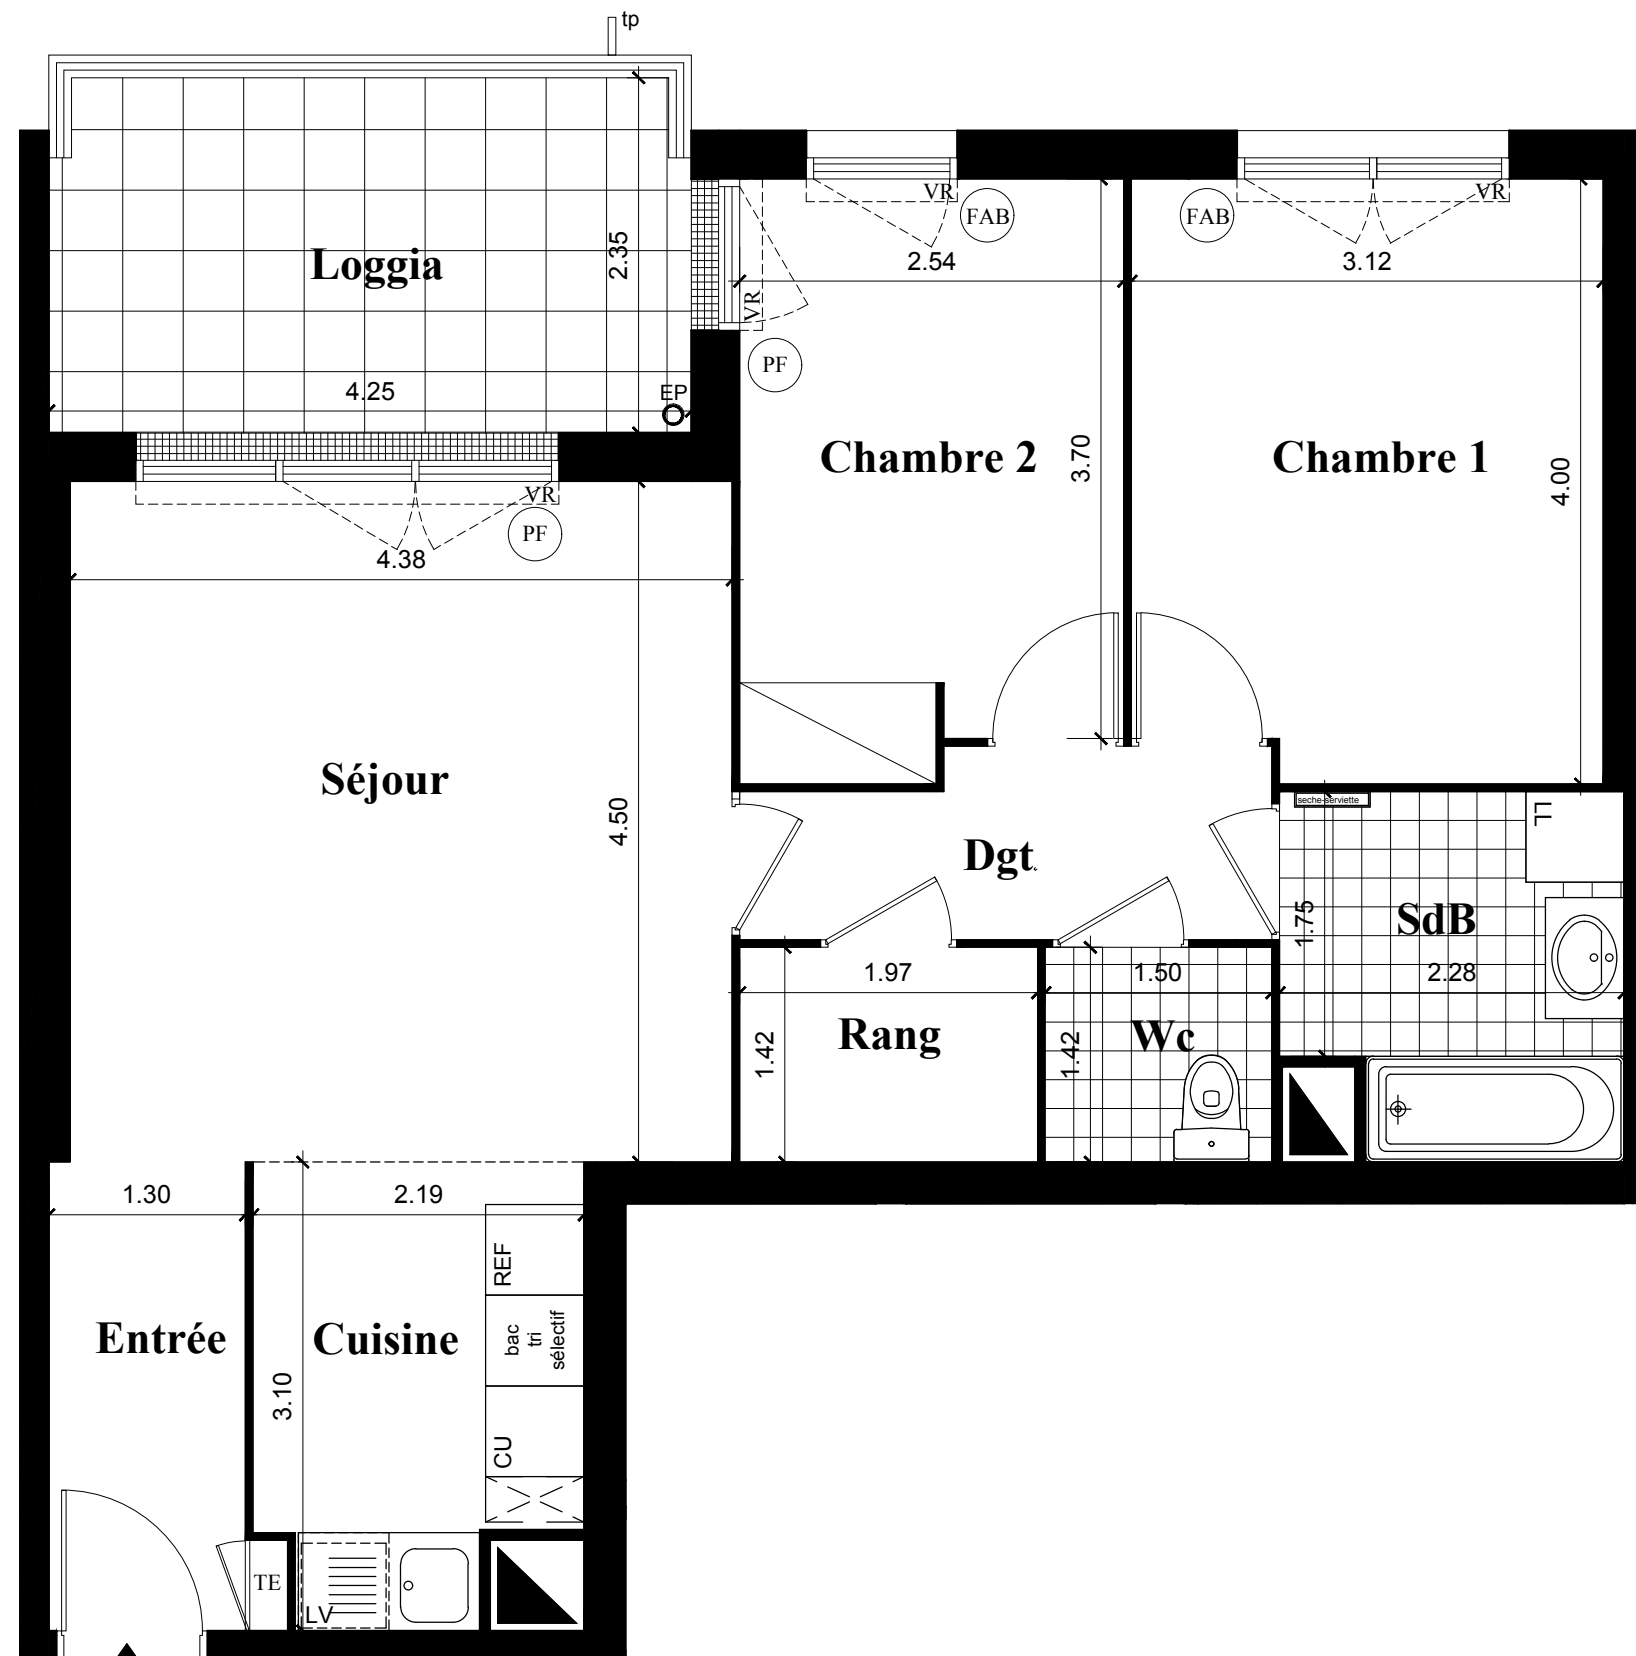

Les Apparts Côté parc

ZAC de la maison blanche
lot 1A-3b avenue de Suffren
Neuilly sur Marne 93 330

Bâtiment 3
Appartement n° 317
3 pièces, 1er étage

SCAU
35 RUE TOURNEFORT
75005 PARIS

 **LOGIC**

KAUFMAN  BROAD

Les Apparts Côté parc

ZAC de la maison blanche
lot 1A-3b avenue de Suffren
Neuilly sur Marne 93 330

Bâtiment 3
Appartement n° 317
3 pièces, 1er étage

LEGENDE

- PF: Porte Fenêtre
- F: Fenêtre
- FAB: Fenêtre Allège Basse
- VR: Volet Roulant
- TE: Tableau Electrique
- Soffite et faux plafond
- Caillebotis

NOTA: Des modifications sont susceptibles d'être apportées à ce plan en fonction des nécessités techniques de la réalisation, tant en ce qui concerne les dimensions libres que l'équipement. Les surfaces indiquées sont approximatives. Les retombées, soffites, faux plafonds, canalisations, ballon d'eau chaude, ainsi que l'emplacement des équipements sont figurés à titre indicatif

	Surfaces Habitables
Réception: dont: Entrée : 4.03m ² Séjour : 19.71m ² Cuisine: 6.14m ²	29.88m ²
Chambre 1	12.19m ²
Chambre 2	9.77m ²
Dégagement	4.10m ²
Salle de Bains	5.19m ²
Wc	2.13m ²
Rangement	2.80m ²
TOTAL	66.06m²
NOTA: la surface des placards est incluse dans celle des pièces attenantes	
LOGGIA	9.83m ²