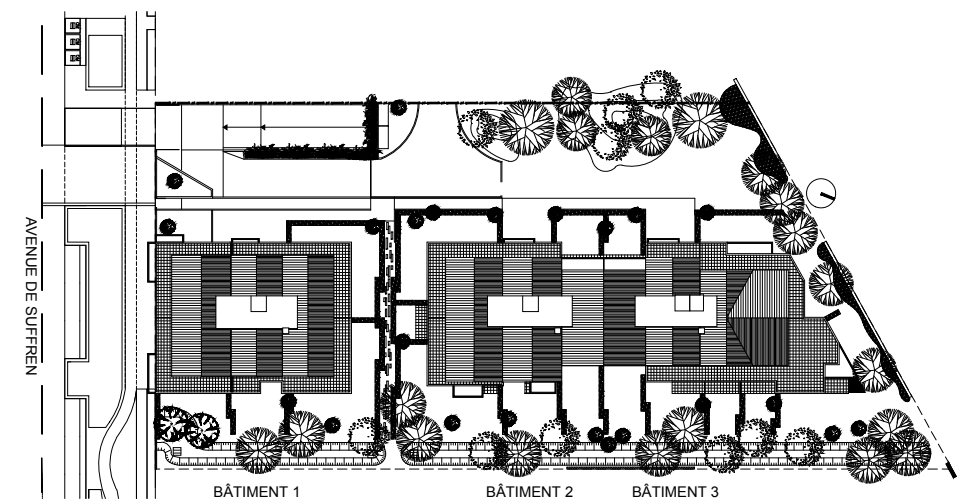

Les Apparts Côté parc

ZAC de la maison blanche
lot 1A-3b avenue de Suffren
Neuilly sur Marne 93 330

Bâtiment 3
Appartement n° 317
3 pièces, 1er étage

SCAU
35 RUE TOURNEFORT
75005 PARIS

 **LOGIC**

KAUFMAN  BROAD

Les Apparts Côté parc

ZAC de la maison blanche
lot 1A-3b avenue de Suffren
Neuilly sur Marne 93 330

Bâtiment 3
Appartement n° 317
3 pièces, 1er étage

LEGENDE

- PF: Porte Fenêtre
- F: Fenêtre
- FAB: Fenêtre Allège Basse
- VR: Volet Roulant
- TE: Tableau Electrique
- Soffite et faux plafond
- Caillebotis

NOTA: Des modifications sont susceptibles d'être apportées à ce plan en fonction des nécessités techniques de la réalisation, tant en ce qui concerne les dimensions libres que l'équipement. Les surfaces indiquées sont approximatives. Les retombées, soffites, faux plafonds, canalisations, ballon d'eau chaude, ainsi que l'emplacement des équipements sont figurés à titre indicatif

	Surfaces Habitables
Réception: dont: Entrée : 4.03m ² Séjour : 19.71m ² Cuisine: 6.14m ²	29.88m ²
Chambre 1	12.19m ²
Chambre 2	9.77m ²
Dégagement	4.10m ²
Salle de Bains	5.19m ²
Wc	2.13m ²
Rangement	2.80m ²
TOTAL	66.06m²
NOTA: la surface des placards est incluse dans celle des pièces attenantes	
LOGGIA	9.83m ²