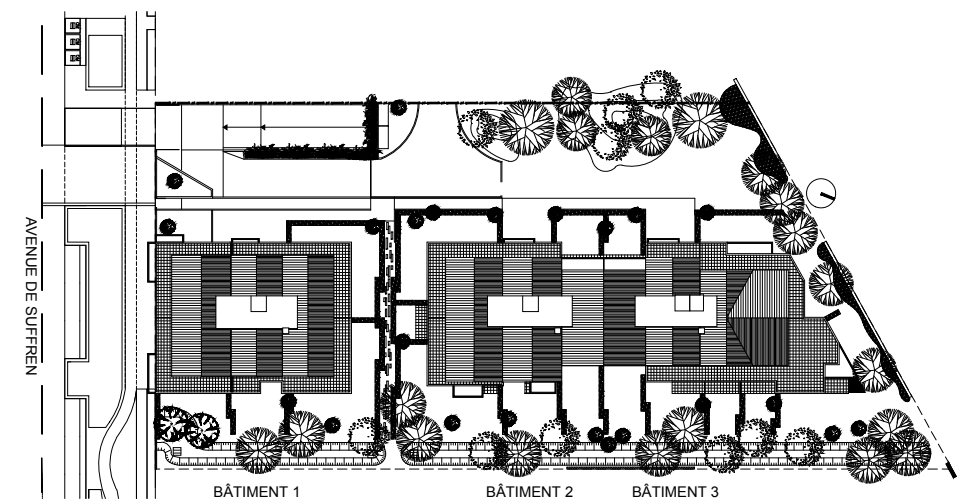

Les Apparts Côté parc

ZAC de la maison blanche
lot 1A-3b avenue de Suffren
Neuilly sur Marne 93 330

Bâtiment 3
Appartement n° 316
3 pièces, 1er étage

SCAU
35 RUE TOURNEFORT
75005 PARIS

 **LOGIC**

KAUFMAN  BROAD

Les Apparts Côté parc

ZAC de la maison blanche
lot 1A-3b avenue de Suffren
Neuilly sur Marne 93 330

Bâtiment 3 Appartement n° 316 3 pièces, 1er étage

| | Surfaces Habitables |
|----------------------------------------------------------------------------------------------------------------|---------------------------|
| Réception: dont: Entrée : 5.03m ² Séjour : 21.13m ² Cuisine: 4.85m ² | 31.01m ² |
| Chambre 1 | 11.31m ² |
| Chambre 2 | 9.59m ² |
| Dégagement | 2.58m ² |
| Salle de Bains | 6.28m ² |
| Wc | 1.20m ² |
| TOTAL | 61.97m² |
| NOTA: la surface des placards est incluse dans celle des pièces attenantes | |
| BALCON | 8.30m² |

-- juin 2017 - Indice 0

LEGENDE

- PF: Porte Fenêtre
- F: Fenêtre
- FAB: Fenêtre Allège Basse
- VR: Volet Roulant
- TE: Tableau Electrique
- Soffite et faux plafond
- Caillebotis

NOTA: Des modifications sont susceptibles d'être apportées à ce plan en fonction des nécessités techniques de la réalisation, tant en ce qui concerne les dimensions libres que l'équipement. Les surfaces indiquées sont approximatives. Les retombées, soffites, faux plafonds, canalisations, ballon d'eau chaude, ainsi que l'emplacement des équipements sont figurés à titre indicatif