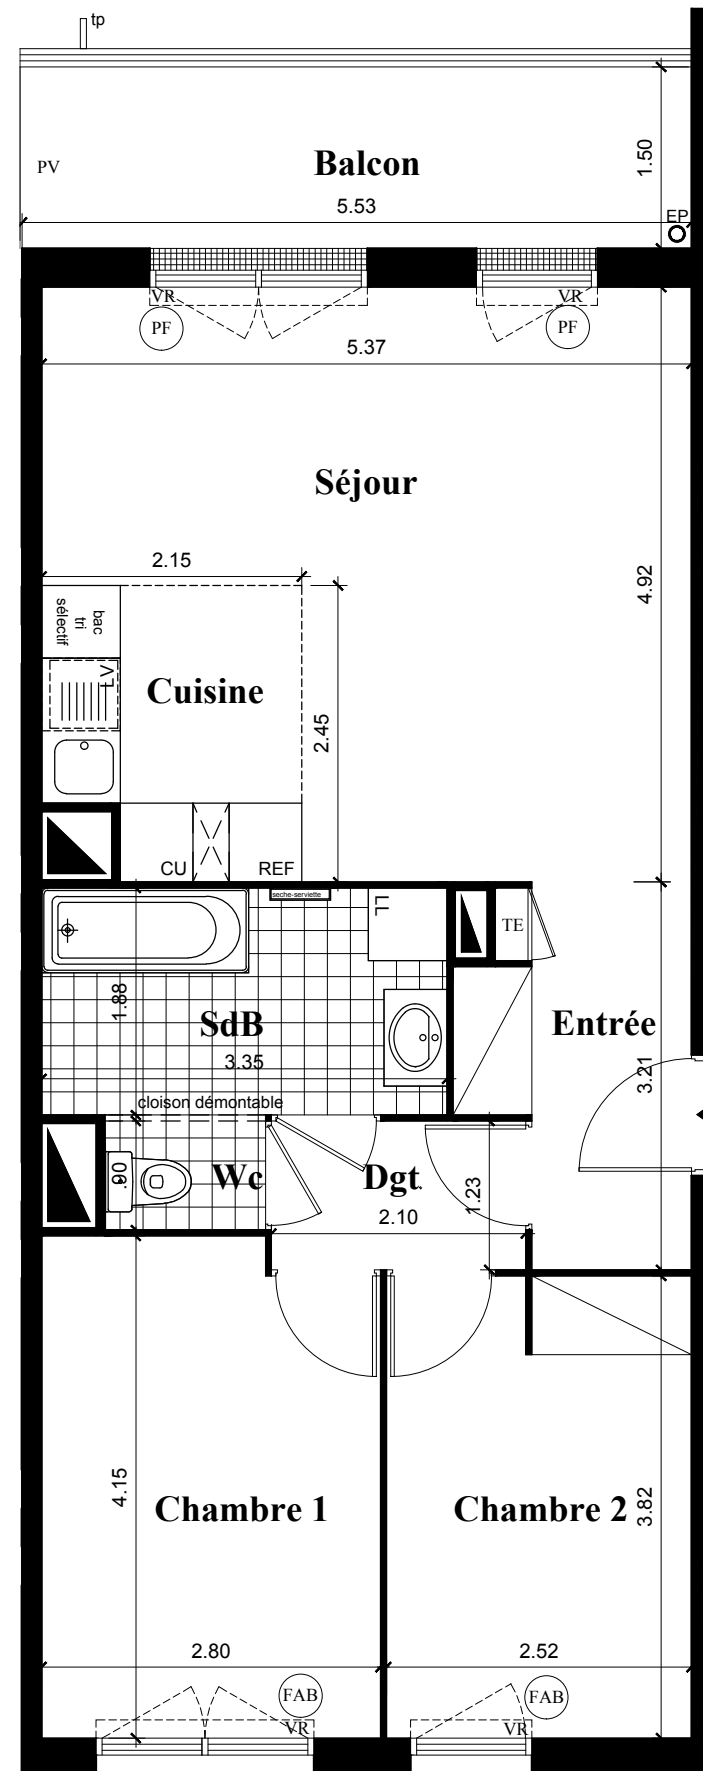

Les Apparts Côté parc

ZAC de la maison blanche
lot 1A-3b avenue de Suffren
Neuilly sur Marne 93 330

Bâtiment 3
Appartement n° 316
3 pièces, 1er étage

SCAU
35 RUE TOURNEFORT
75005 PARIS

 **LOGIC**

KAUFMAN  BROAD

Les Apparts Côté parc

ZAC de la maison blanche
lot 1A-3b avenue de Suffren
Neuilly sur Marne 93 330

Bâtiment 3 Appartement n° 316 3 pièces, 1er étage

| | Surfaces Habitables |
|----------------------------------------------------------------------------------------------------------------|---------------------------|
| Réception: dont: Entrée : 5.03m ² Séjour : 21.13m ² Cuisine: 4.85m ² | 31.01m ² |
| Chambre 1 | 11.31m ² |
| Chambre 2 | 9.59m ² |
| Dégagement | 2.58m ² |
| Salle de Bains | 6.28m ² |
| Wc | 1.20m ² |
| TOTAL | 61.97m² |
| NOTA: la surface des placards est incluse dans celle des pièces attenantes | |
| BALCON | 8.30m² |

-- juin 2017 - Indice 0

LEGENDE

- PF: Porte Fenêtre
- F: Fenêtre
- FAB: Fenêtre Allège Basse
- VR: Volet Roulant
- TE: Tableau Electrique
- Soffite et faux plafond
- Caillebotis

NOTA: Des modifications sont susceptibles d'être apportées à ce plan en fonction des nécessités techniques de la réalisation, tant en ce qui concerne les dimensions libres que l'équipement. Les surfaces indiquées sont approximatives. Les retombées, soffites, faux plafonds, canalisations, ballon d'eau chaude, ainsi que l'emplacement des équipements sont figurés à titre indicatif