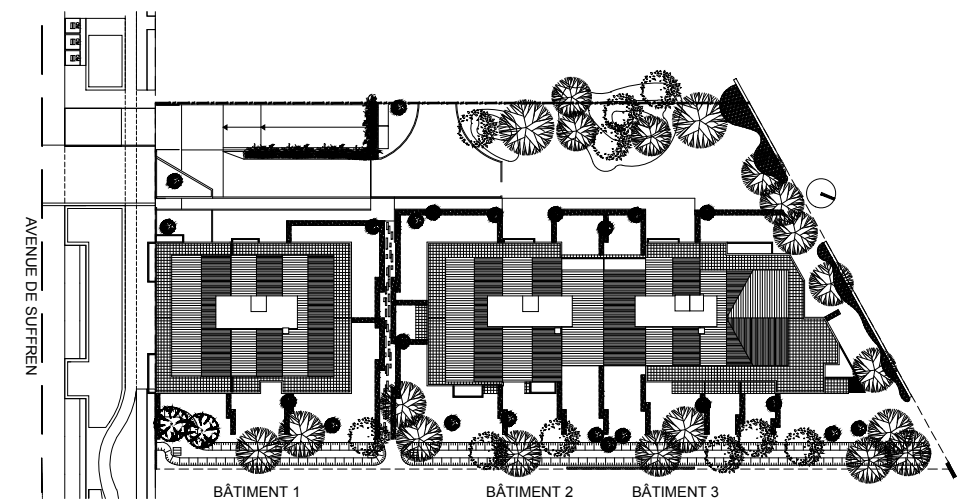

Les Apparts Côté parc

ZAC de la maison blanche
lot 1A-3b avenue de Suffren
Neuilly sur Marne 93 330

Bâtiment 3
Appartement n° 312
3 pièces, 1er étage

SCAU
35 RUE TOURNEFORT
75005 PARIS

 **LOGIC**

KAUFMAN  BROAD

Les Apparts Côté parc

ZAC de la maison blanche
lot 1A-3b avenue de Suffren
Neuilly sur Marne 93 330

Bâtiment 3 Appartement n° 312 3 pièces, 1er étage

	Surfaces Habitables
Réception: dont: Entrée : 5.24m ² Séjour : 24.08m ² Cuisine: 4.56m ²	33.88m ²
Chambre 1	11.77m ²
Chambre 2	9.07m ²
Dégagement	2.62m ²
Salle de Bains	6.17m ²
Wc	2.19m ²
TOTAL	65.70m²

NOTA: la surface des placards est incluse dans celle des pièces attenantes	
BALCON	7.97m²

LEGENDE

- PF: Porte Fenêtre
- F: Fenêtre
- FAB: Fenêtre Allège Basse
- VR: Volet Roulant
- TE: Tableau Electrique
- Soffite et faux plafond
- Caillebotis

NOTA: Des modifications sont susceptibles d'être apportées à ce plan en fonction des nécessités techniques de la réalisation, tant en ce qui concerne les dimensions libres que l'équipement. Les surfaces indiquées sont approximatives. Les retombées, soffites, faux plafonds, canalisations, ballon d'eau chaude, ainsi que l'emplacement des équipements sont figurés à titre indicatif