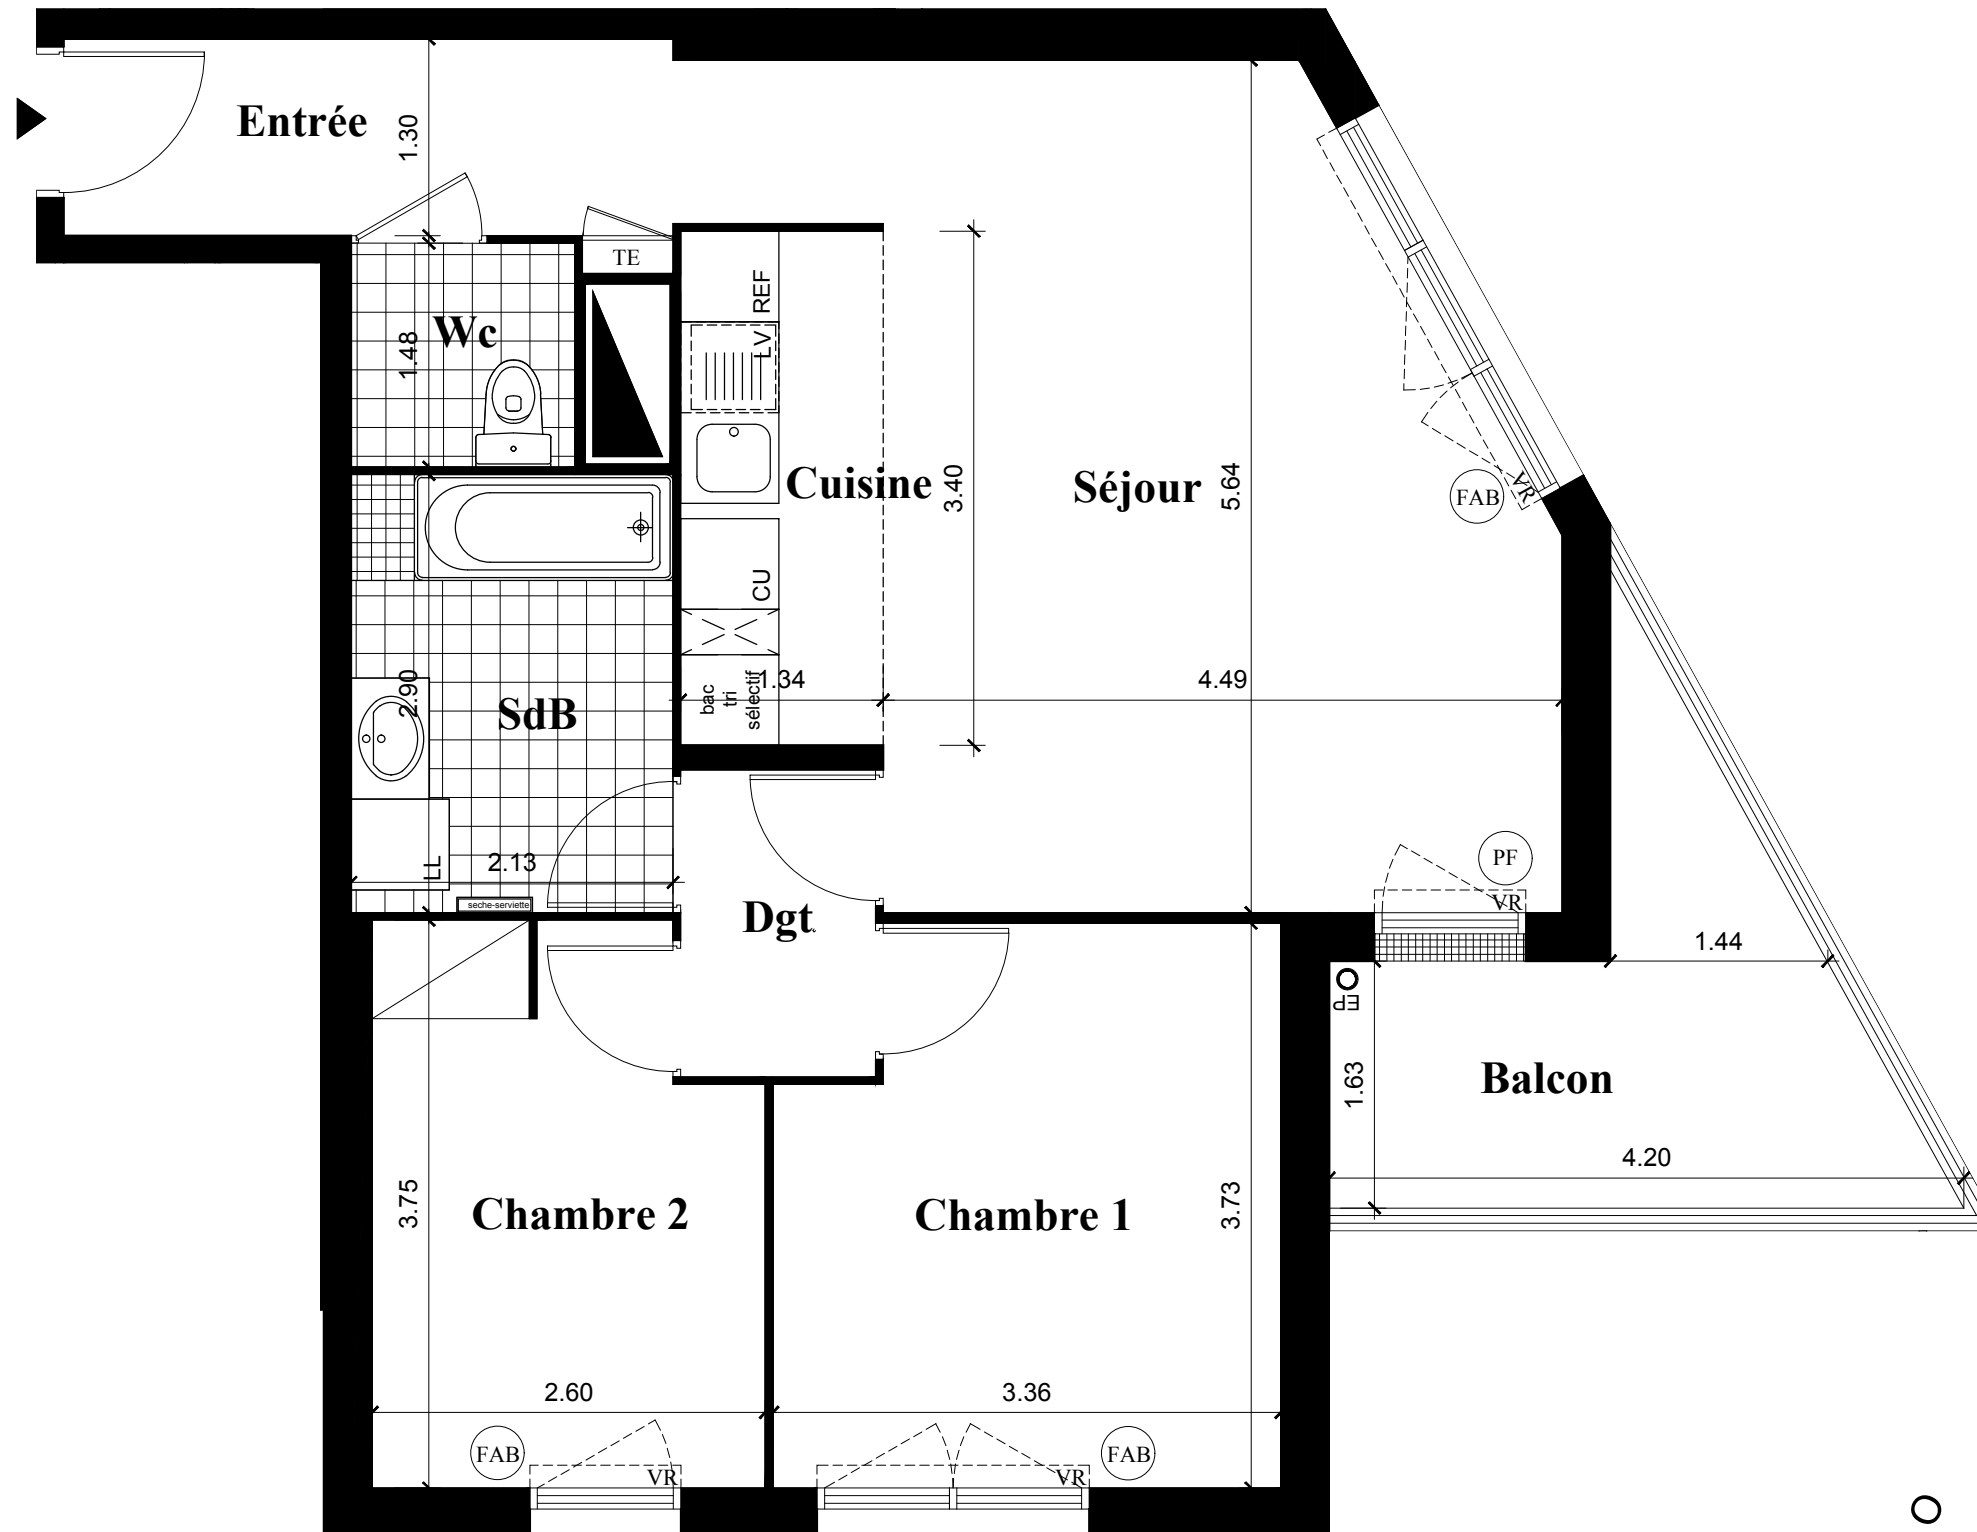

Les Apparts Côté parc

ZAC de la maison blanche
lot 1A-3b avenue de Suffren
Neuilly sur Marne 93 330

Bâtiment 3 Appartement n° 312 3 pièces, 1er étage

	Surfaces Habitables
Réception: dont: Entrée : 5.24m ² Séjour : 24.08m ² Cuisine: 4.56m ²	33.88m ²
Chambre 1	11.77m ²
Chambre 2	9.07m ²
Dégagement	2.62m ²
Salle de Bains	6.17m ²
Wc	2.19m ²
TOTAL	65.70m²

NOTA: la surface des placards est incluse dans celle des pièces attenantes	
BALCON	7.97m²

LEGENDE

- PF: Porte Fenêtre
- F: Fenêtre
- FAB: Fenêtre Allège Basse
- VR: Volet Roulant
- TE: Tableau Electrique
- Soffite et faux plafond
- Caillebotis

NOTA: Des modifications sont susceptibles d'être apportées à ce plan en fonction des nécessités techniques de la réalisation, tant en ce qui concerne les dimensions libres que l'équipement. Les surfaces indiquées sont approximatives. Les retombées, soffites, faux plafonds, canalisations, ballon d'eau chaude, ainsi que l'emplacement des équipements sont figurés à titre indicatif