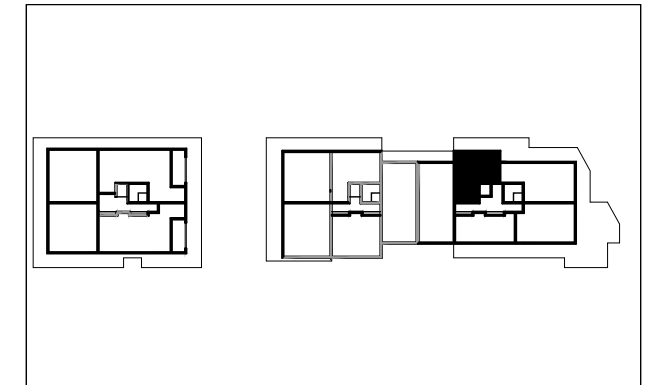

Les Apparts Côté parc

ZAC de la maison blanche
lot 1A-3b avenue de Suffren
Neuilly sur Marne 93 330

Bâtiment 3
Appartement n° 363
1 pièce, 6e étage

SCAU
35 RUE TOURNEFORT
75005 PARIS

LOGIC

KAUFMAN \triangle BROAD

Les Apparts Côté parc

ZAC de la maison blanche
lot 1A-3b avenue de Suffren
Neuilly sur Marne 93 330

Bâtiment 3
Appartement n° 363
1 pièce, 6e étage

LEGENDE

- PF: Porte Fenêtre
- F: Fenêtre
- FAB: Fenêtre Allège Basse
- VR: Volet Roulant
- TE: Tableau Electrique
- Soffite et faux plafond
- Caillebotis

NOTA: Des modifications sont susceptibles d'être apportées à ce plan en fonction des nécessités techniques de la réalisation, tant en ce qui concerne les dimensions libres que l'équipement. Les surfaces indiquées sont approximatives. Les retombées, soffites, faux plafonds, canalisations, ballon d'eau chaude, ainsi que l'emplacement des équipements sont figurés à titre indicatif

	Surfaces Habitables
Réception: dont: Entrée :4.12m ² Séjour : +kitch :29.11m ²	33.23m ²
Salle de Bains +Wc	5.72m ²
TOTAL	38.95m²

NOTA: la surface des placards est incluse dans celle des pièces attenantes