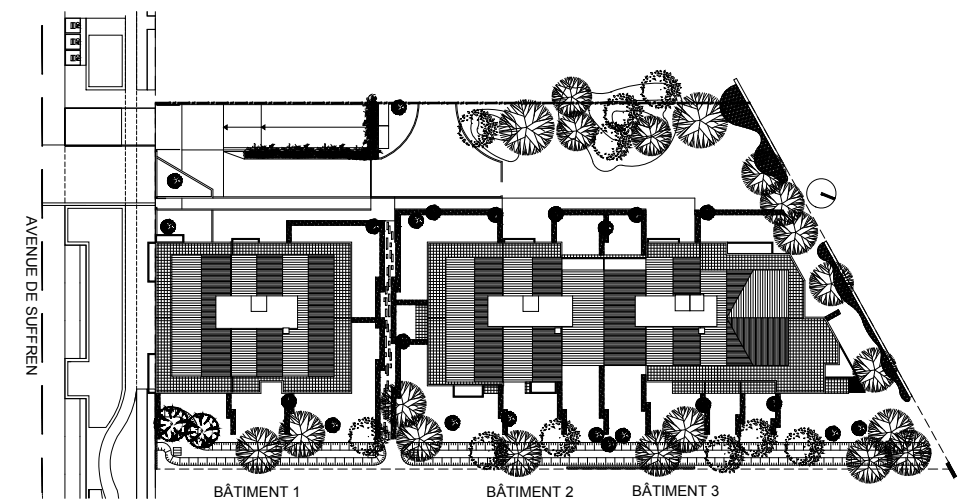

Les Apparts Côté parc

ZAC de la maison blanche
lot 1A-3b avenue de Suffren
Neuilly sur Marne 93 330

Bâtiment 3
Appartement n° 363
1 pièce, 6e étage

SCAU
35 RUE TOURNEFORT
75005 PARIS

LOGIC

KAUFMAN \triangle BROAD

Les Apparts Côté parc

ZAC de la maison blanche
lot 1A-3b avenue de Suffren
Neuilly sur Marne 93 330

Bâtiment 3
Appartement n° 363
1 pièce, 6e étage

LEGENDE

- PF: Porte Fenêtre
- F: Fenêtre
- FAB: Fenêtre Allège Basse
- VR: Volet Roulant
- TE: Tableau Electrique
- Soffite et faux plafond
- Caillebotis

NOTA: Des modifications sont susceptibles d'être apportées à ce plan en fonction des nécessités techniques de la réalisation, tant en ce qui concerne les dimensions libres que l'équipement. Les surfaces indiquées sont approximatives. Les retombées, soffites, faux plafonds, canalisations, ballon d'eau chaude, ainsi que l'emplacement des équipements sont figurés à titre indicatif

	Surfaces Habitables
Réception: dont: Entrée :4.12m ² Séjour : +kitch :29.11m ²	33.23m ²
Salle de Bains +Wc	5.72m ²
TOTAL	38.95m²

NOTA: la surface des placards est incluse dans celle des pièces attenantes