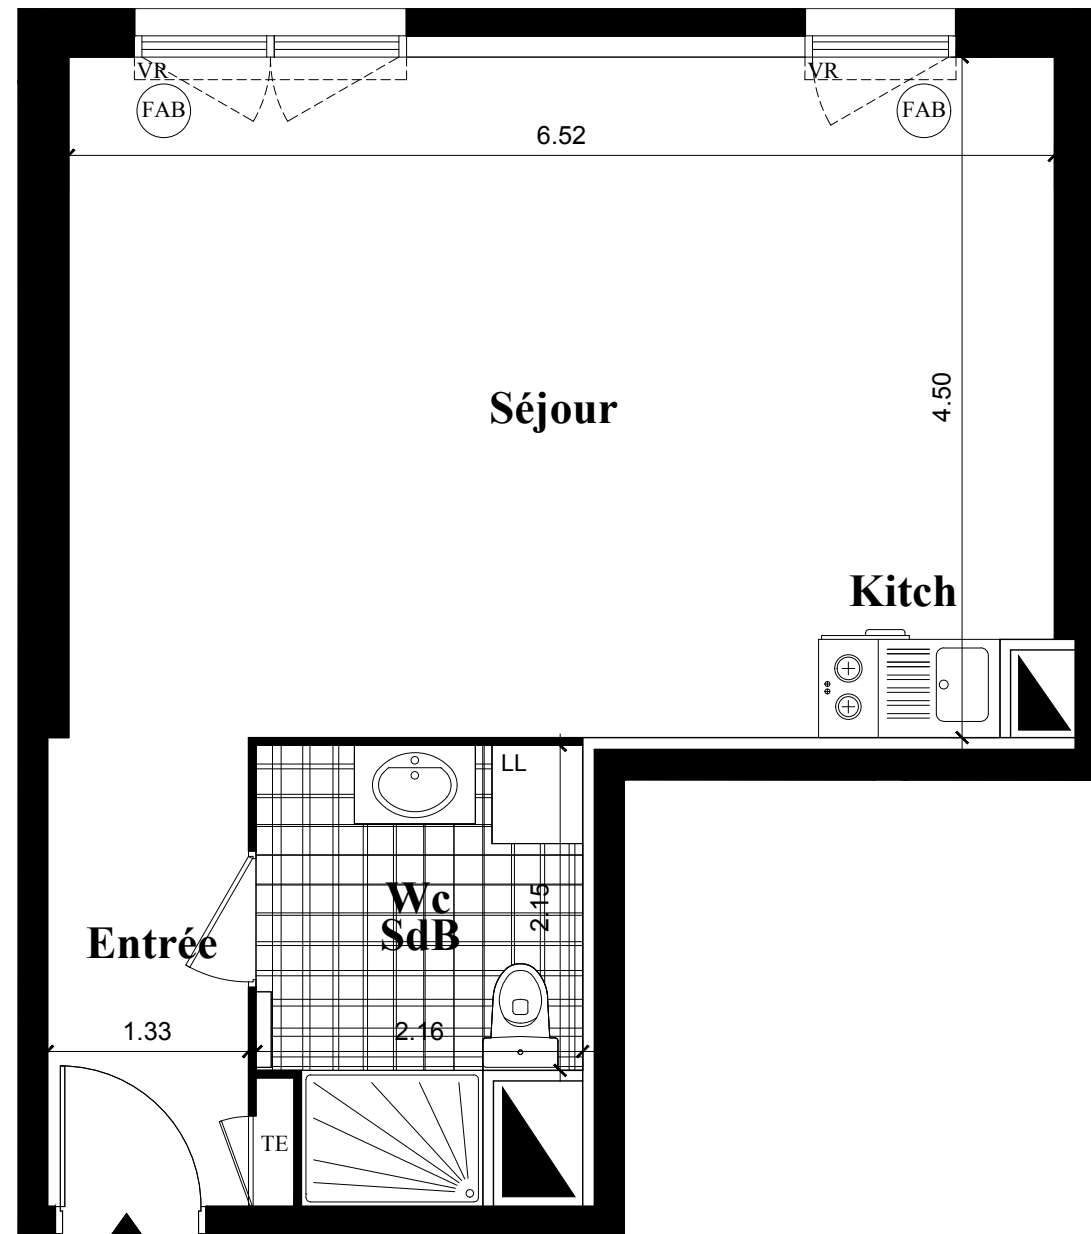

Les Apparts Côté parc

ZAC de la maison blanche
lot 1A-3b avenue de Suffren
Neuilly sur Marne 93 330

Bâtiment 3
Appartement n° 363
1 pièce, 6e étage

SCAU
35 RUE TOURNEFORT
75005 PARIS

LOGIC

KAUFMAN \triangle BROAD

Les Apparts Côté parc

ZAC de la maison blanche
lot 1A-3b avenue de Suffren
Neuilly sur Marne 93 330

Bâtiment 3
Appartement n° 363
1 pièce, 6e étage

LEGENDE

- PF: Porte Fenêtre
- F: Fenêtre
- FAB: Fenêtre Allège Basse
- VR: Volet Roulant
- TE: Tableau Electrique
- Soffite et faux plafond
- Caillebotis

NOTA: Des modifications sont susceptibles d'être apportées à ce plan en fonction des nécessités techniques de la réalisation, tant en ce qui concerne les dimensions libres que l'équipement. Les surfaces indiquées sont approximatives. Les retombées, soffites, faux plafonds, canalisations, ballon d'eau chaude, ainsi que l'emplacement des équipements sont figurés à titre indicatif

	Surfaces Habitables
Réception: dont: Entrée :4.12m ² Séjour : +kitch :29.11m ²	33.23m ²
Salle de Bains +Wc	5.72m ²
TOTAL	38.95m²

NOTA: la surface des placards est incluse dans celle des pièces attenantes